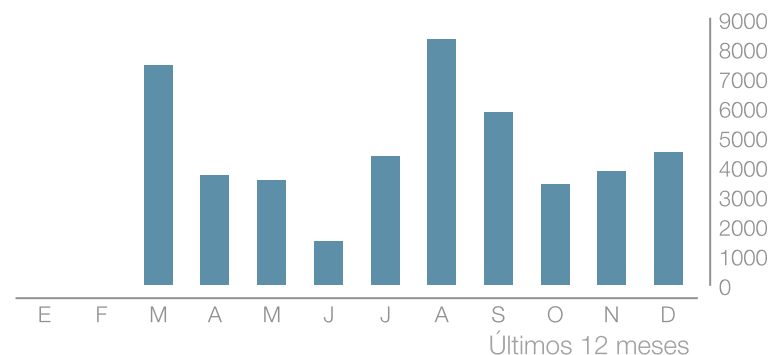

Publicaciones en el periodo

 Visit Elche

Interacciones en publicaciones del periodo

 Visit Elche

46,3K

Reacciones

1.029

Comentarios

10,22K

Compartidos

74,45K

Clics

Ranking de posts

Mostrando 20 publicaciones ordenadas por número de impresiones.

Publicado		Texto	Reacciones	Comentarios	Compartidos	Clics	Clics En Enlace	Impresiones	Alcance	Reprod.	Engagement
17 sept 2021 12:27		¿Todavía no conoces Elche? Ahora es el momento ... Ver	55	-	12	471	285	326,23K	213,93K	-	2,51
20 mar 2021 10:20		¡Participa en el Domingo de Ramos virtual! en w... Ver	193	2	63	364	56	92,77K	87,94K	9.649	7,07
11 ago 2021 09:15		🌴 Con casi tres kilómetros de arena fina y blan... Ver	920	26	174	1.799	78	66,86K	65,62K	-	44,48
01 ago 2021 09:25		🌴 La playa de Les Pesqueres-El Rebollo se encue... Ver	433	9	67	711	63	52,25K	50,36K	-	24,23
18 mar 2021 13:00		ELCHE EN LA PALMA DE TU MANO Disfruta de la ciu... Ver	241	-	78	292	147	52,21K	47,05K	-	12,99