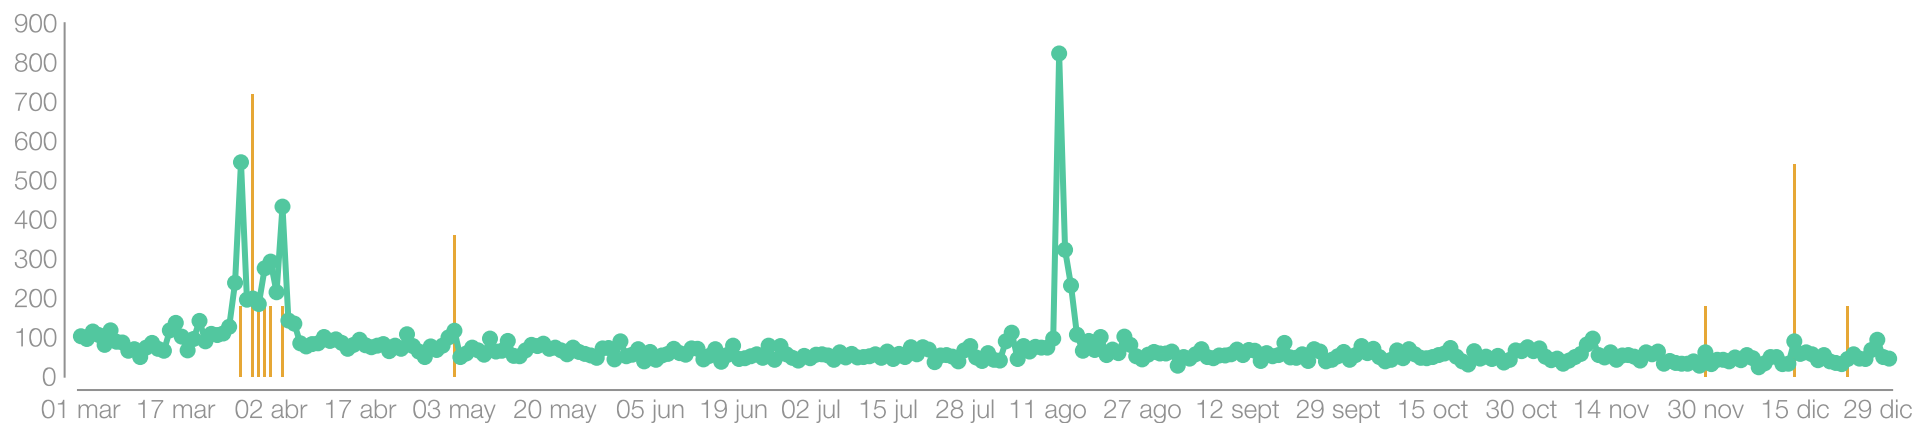

Reproducciones

VISITELCHE

22,57K

Reproducciones

16

Videos