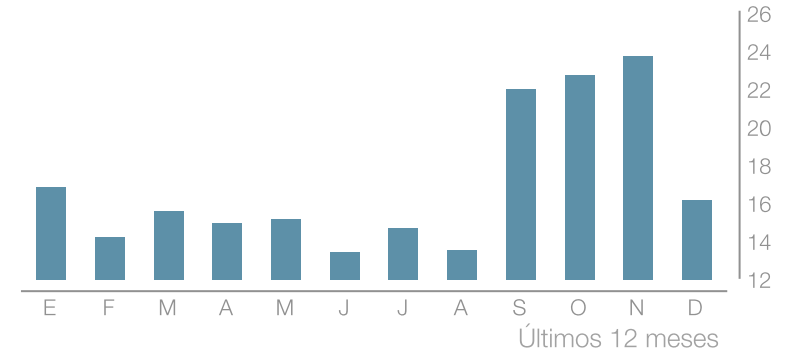

Top 10 de páginas vistas

Top 10 de fuentes

Ranking de posts

www.visitelche.com

Mostrando 0 posts ordenados por número de páginas vistas.

Publicado

Título

Comentarios

Páginas Vistas

Crecimiento de la comunidad

Menciones

6.420

+20,93%

Menciones

663

+22,1%

Posts

Posts publicados en el período

Impresiones en posts del periodo

512,81K
+301,74%
Impresiones

663
+22,1%
Posts

Interacciones en posts del periodo

8.204
+44,97%
Interacciones

663
+22,1%
Posts