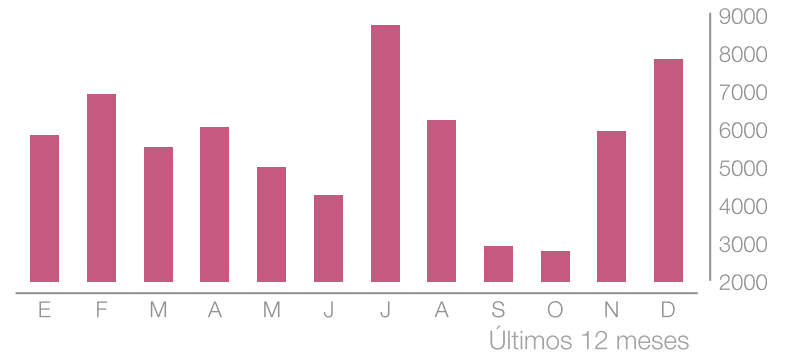

Perfil

12,45K

+4,36%

Visitas al perfil

284

+140,68%

Clics en la web

93

-33,09%

Posts + Reels

Alcance promedio por día

Clics en el perfil

 visitelche

Publicaciones en el periodo

Alcance en publicaciones del periodo

5.041,97
+4,12%
Alcance promedio
por post

88
-36,69%
Posts

Interacciones en publicaciones del periodo

25,29K

-43,28%

Me gusta

273

-45,94%

Comentarios