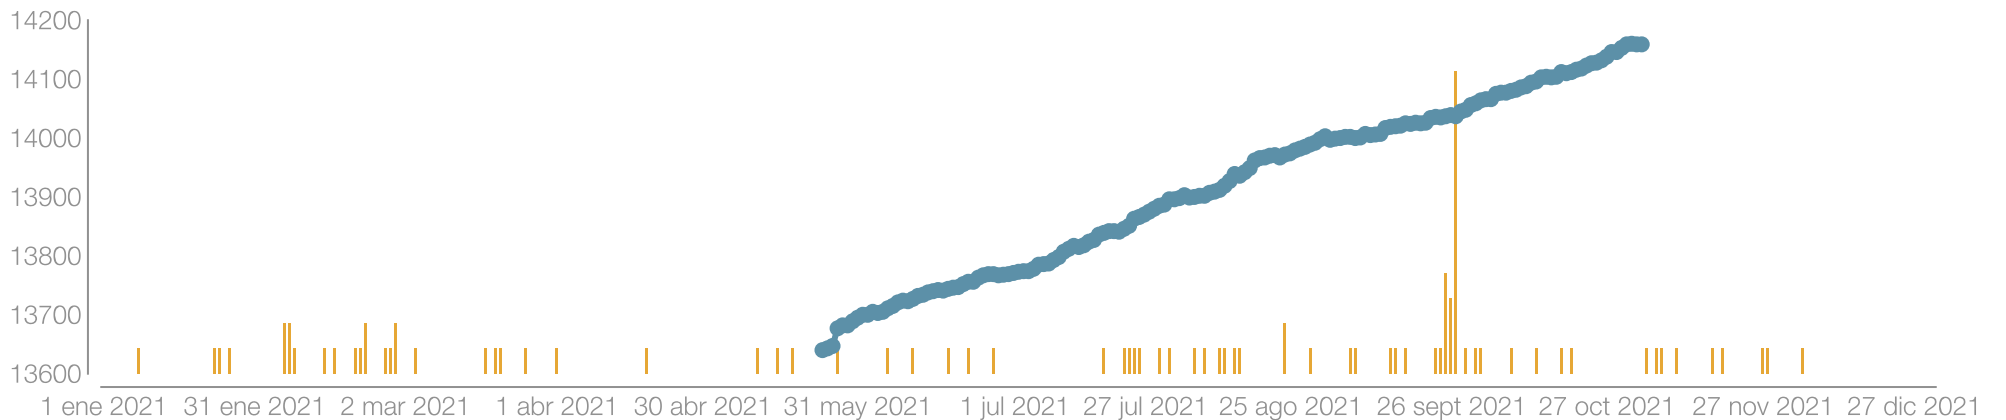

Reels en el periodo

 Visit Elche

Interacciones en reels del periodo

 Visit Elche

Crecimiento de la comunidad

Demografía: sexo y edad

Demografía: países y ciudades

Top 10 de países

Perfil

12,45K

+4,36%

Visitas al perfil

284

+140,68%

Clics en la web

93