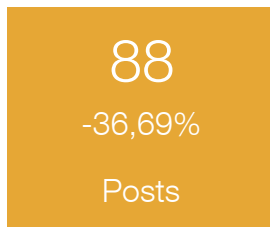

Perfil

12,45K

+4,36%

Visitas al perfil

284

+140,68%

Clics en la web

93

-33,09%

Posts + Reels

Alcance promedio por día

Clics en el perfil

 visitelche

Publicaciones en el periodo

Alcance en publicaciones del periodo

5.041,97
+4,12%
Alcance promedio
por post

88
-36,69%
Posts

Interacciones en publicaciones del periodo

25,29K

-43,28%

Me gusta

273

-45,94%

Comentarios