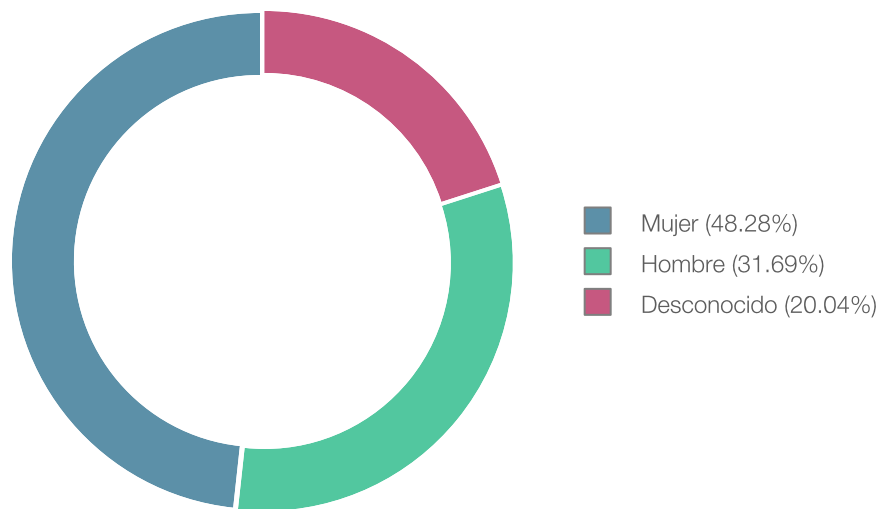

Reels en el periodo

 Visit Elche

Interacciones en reels del periodo

 Visit Elche

Crecimiento de la comunidad

Demografía: sexo y edad

Demografía: países y ciudades

Top 10 de países

Perfil

12,45K

+4,36%

Visitas al perfil

284

+140,68%

Clics en la web

93