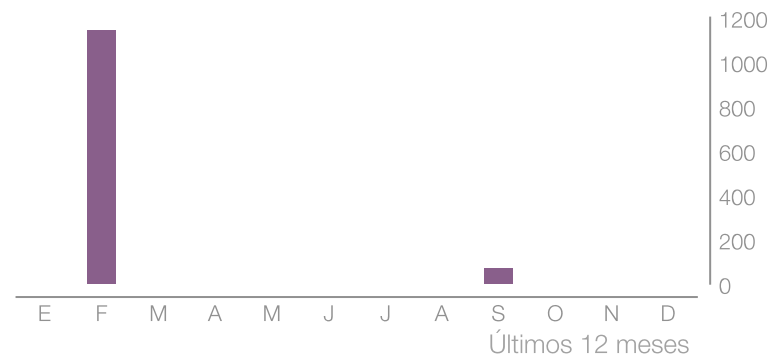

Ranking de hashtags

Mostrando 20 ordenadas por número de impresiones.

	Número De Posts	Impresiones	Me Gusta	Comentarios
#sunset	1	11,439	506	5
#paseos	2	11,215	439	3
#rutas	3	9,590	392	3
#guinness	1	9,387	634	7
#pintura	1	9,387	634	7
#records	1	9,387	634	7
#cultura	1	9,234	335	3
#culture	1	9,234	335	3
#monument	1	9,234	335	3
#museos	1	9,234	335	3
#museums	1	9,234	335	3

	Número De Posts	Impresiones	Me Gusta	Comentarios
#healthy	1	9,184	357	10
#almendros	1	8,725	721	7
#gastronomia	1	8,259	615	4
#museodelpalmeral	1	8,159	274	1
#museoselche	1	8,159	274	1
#visita	1	8,159	274	1
#domingo	1	8,136	588	5
#pantano	1	7,777	413	13
#pic	12	7,749	409	3

Reels en el periodo

 visitelche

76,46

Engagement

5

Reels

Interacciones en reels del periodo

Ranking de reels