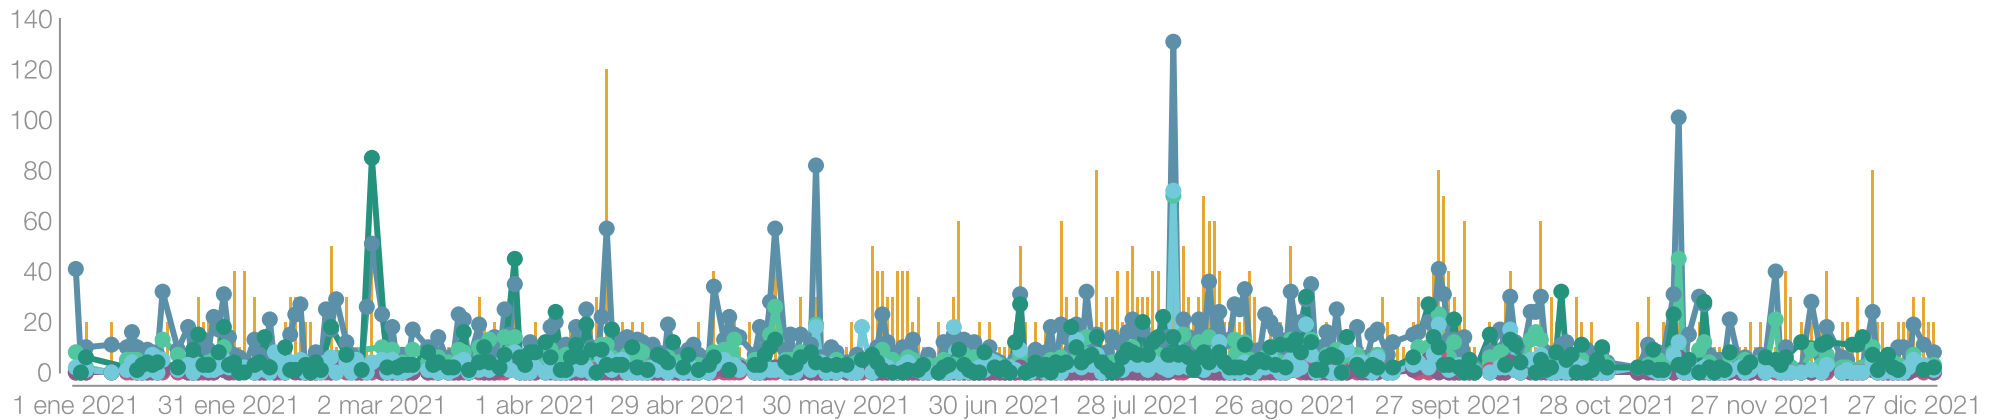

Top 10 de páginas vistas

Top 10 de fuentes

Ranking de posts

www.visitelche.com

Mostrando 0 posts ordenados por número de páginas vistas.

Publicado

Título

Comentarios

Páginas Vistas

Crecimiento de la comunidad

Menciones

6.420

+20,93%

Menciones

663

+22,1%

Posts

Posts publicados en el período

Impresiones en posts del periodo

512,81K
+301,74%
Impresiones

663
+22,1%
Posts

Interacciones en posts del periodo

8.204
+44,97%
Interacciones

663
+22,1%
Posts

Interacciones en posts del periodo

 visitelche

Ranking de tweets

Mostrando 20 tweets ordenados por Impresiones

Publicado	Texto		Impresiones	Me Gusta	Reposts	Respuestas	Citas	Clics En Enlace	Clics En El Perfil	Engagement	Reprod.
04 ago 2021 09:05	Tal día como hoy se encontró La Dama de Elche, una de las obras escultóricas más célebres del mun...	Ver	17,782	96	53	3	2	11	64	12.88	-
09 oct 2021 09:06	¡Feliz día de la Comunidad Valenciana, os esperamos en #Elche para celebrarlo! https://t.co/h6MwK...	Ver	8,633	30	11	3	4	13	17	9.04	-
26 may 2021 15:13	Así de bonita luce el ánfora con Aquiles y Áyax jugando a los dados cedida por el @MANArqueolo...	Ver	6,837	75	15	0	0	-	18	15.8	-
18 ago 2021 09:10	Descubre las playas de #Elche Tres mil horas de sol anuales sobre nueve kilómetros de arena fina ...	Ver	6,021	20	6	1	0	4	3	5.65	-
11 nov 2021 16:52	En #Elche, la noche del 13 de agosto, la pólvora se hace protagonista indiscutible en una explosi...	Ver	5,159	48	20	0	5	3	7	16.09	1,251
12 ago 2021 11:15	Los días 14 y 15 de agosto, en los que tradicionalmente se celebran La Vespra y la Festa, la Cape...	Ver	5,093	14	5	0	0	-	2	4.12	-
10 may 2021 13:42	El 18 de mayo, Día Internacional de los Museos, el MAHE - Museu Arqueològic i d'Història d...	Ver	4,790	15	13	0	2	-	3	6.89	-