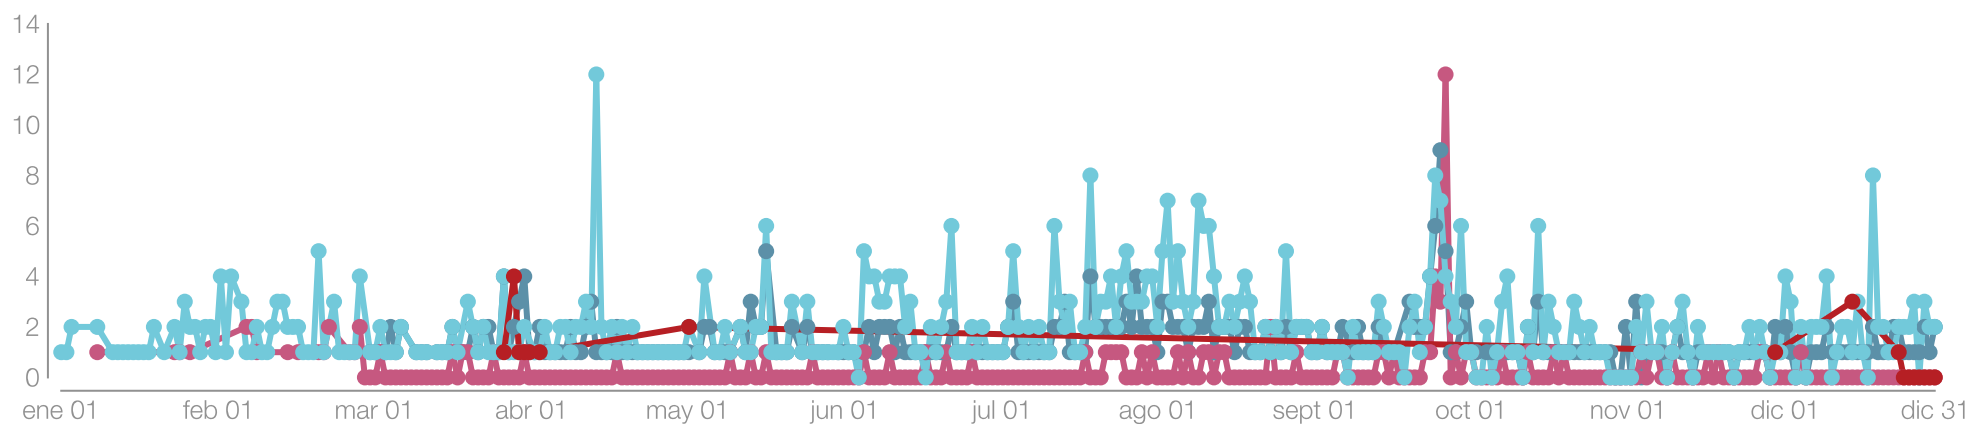

+22,1%

Twitter

-

-

Pinterest

-

-

TikTok

16

-44,83%

YouTube

Ranking de publicaciones

visitelche

Mostrando 20 publicaciones ordenadas por Impresiones

Fecha	Texto	Network	Impresiones	Interacciones
17 sept 2021 12:27	 ¿Todavía no conoces Elche? Ahora es el momento ...	Ver 	326,23K	538
20 mar 2021 10:20	 ¡Participa en el Domingo de Ramos virtual! en w...	Ver 	92,77K	622
11 ago 2021 09:15	 🏖️ Con casi tres kilómetros de arena fina y blan...	Ver 	66,86K	2.919
01 ago 2021 09:25	 🏖️ La playa de Les Pesqueres-El Rebollo se encue...	Ver 	52,25K	1.220
18 mar 2021 13:00	 ELCHE EN LA PALMA DE TU MANO Disfruta de la ciu...	Ver 	52,21K	611
26 mar 2021 11:53	 No te quedes sin tu palma hoy viernes y mañana ...	Ver 	43,43K	2.957

Fecha	Texto	Network	Impresiones	Interacciones
27 ago 2021 12:05	 Descubre #Elche con los más peques de la casa a...	Ver 	39,68K	164
05 oct 2021 14:05	 Del 21 de octubre al 01 de noviembre, disfruta ...	Ver 	39,26K	1.908
05 dic 2021 09:41	 Colores de una mañana de domingo sobre el palme...	Ver 	38,74K	1.760
24 nov 2021 13:05	 ¡Bienvenidos/as a Elche! El mayor palmera...	Ver 	34,28K	773
26 sept 2021 15:14	 Arroz con Costra de Restaurante Los Castellanos...	Ver 	33,92K	1.030
17 ago 2021 09:20	 La Ruta del Palmeral tiene una longitud de 2.58...	Ver 	32,94K	1.117
20 jun 2021 10:30	 ¡No te lo pierdas! Excursión nocturna al Pantan...	Ver 	32,69K	679
28 mar 2021 09:05	 Domingo de Ramos Elche, Fiesta de Interés Turís...	Ver 	32,55K	2.763