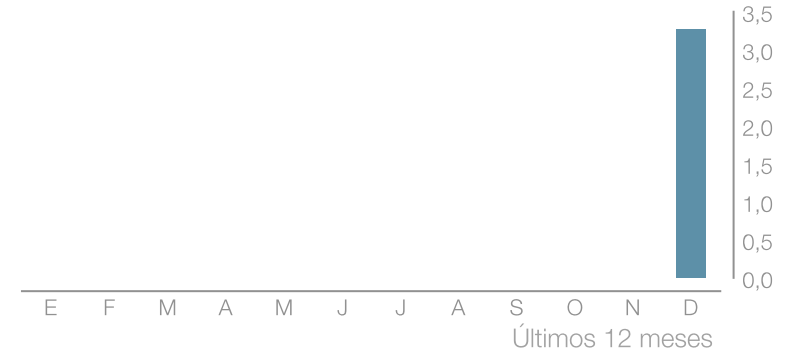

Publicado	Impresiones	Alcance	Respuestas	Atrás	Adelante	Salidas
03 ago 2021 11:12	933	933	0	11	644	101
07 jun 2021 05:43	848	838	0	9	583	142
27 jul 2021 12:28	828	828	0	12	610	81
25 jul 2021 10:53	809	803	0	16	560	120

Impresiones

 visitelche

2.388

Impresiones

-

Pines

Engagement

Interacciones