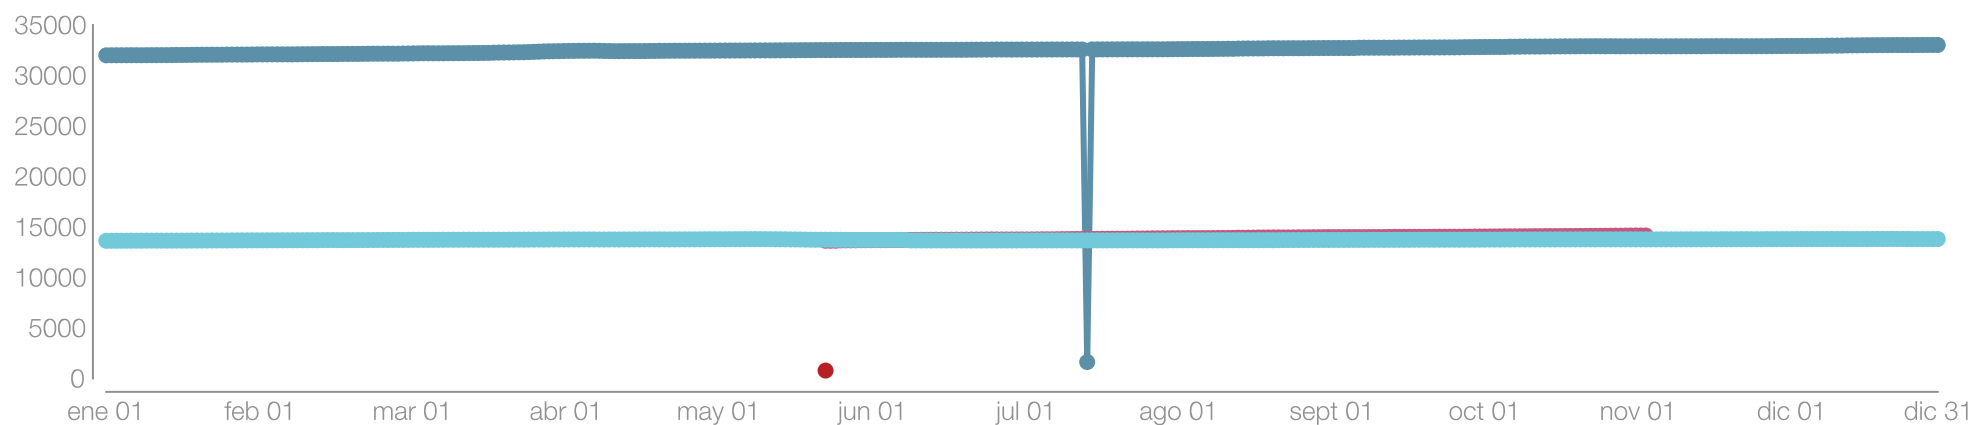

Social Media Insights

01 ene 21 - 31 dic 21

-  www.visitelche.com
-  visitelche
-  Visit Elche
-  visitelche
-  visitelche
-  VISITELCHE
-  VISITELCHE

Seguidores

visitelche

Impresiones

visitelche

14,18M

+1,44%

9,78M

-15,76%

Facebook

3,86M

+72,23%

Instagram

512,81K