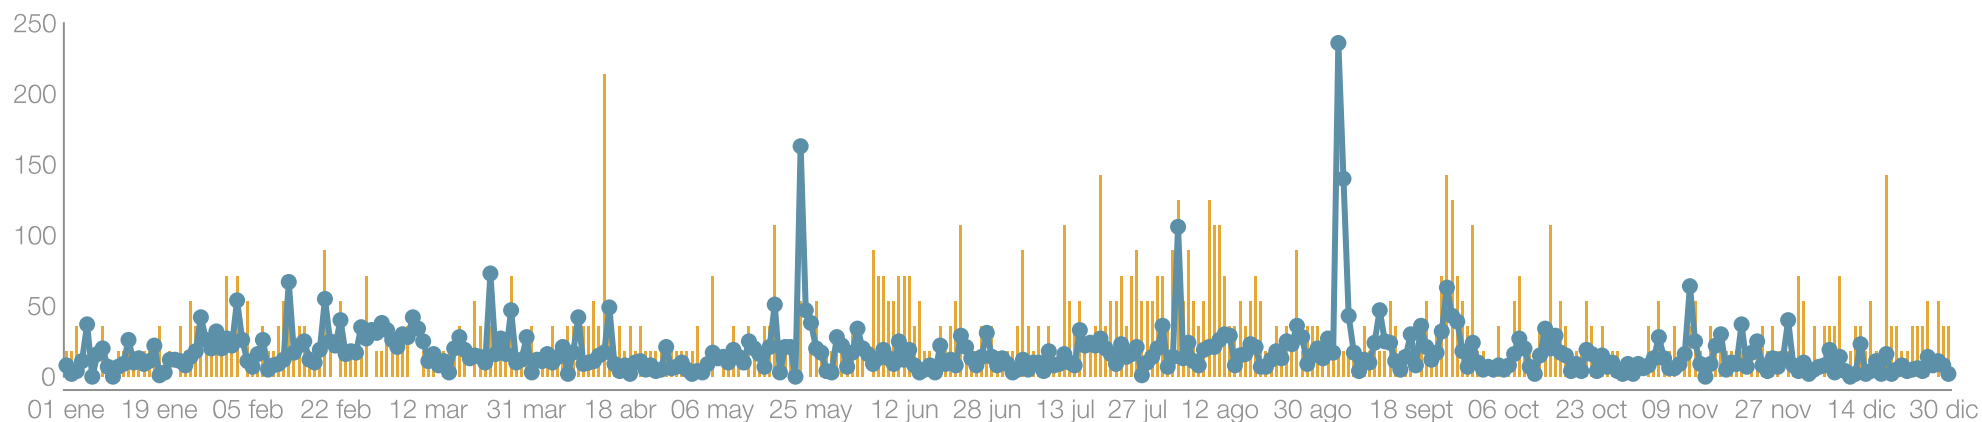

Top 10 de páginas vistas

Top 10 de fuentes

Ranking de posts

www.visitelche.com

Mostrando 0 posts ordenados por número de páginas vistas.

Publicado

Título

Comentarios

Páginas Vistas

Crecimiento de la comunidad

Menciones

6.420

+20,93%

Menciones

663

+22,1%

Posts

Posts publicados en el período

Impresiones en posts del periodo

512,81K
+301,74%
Impresiones

663
+22,1%
Posts

Interacciones en posts del periodo

8.204
+44,97%
Interacciones

663
+22,1%
Posts

Interacciones en posts del periodo

 visitelche

Ranking de tweets

Mostrando 20 tweets ordenados por Impresiones

Publicado	Texto		Impresiones	Me Gusta	Reposts	Respuestas	Citas	Clics En Enlace	Clics En El Perfil	Engagement	Reprod.
04 ago 2021 09:05	Tal día como hoy se encontró La Dama de Elche, una de las obras escultóricas más célebres del mun...	Ver	17,782	96	53	3	2	11	64	12.88	-
09 oct 2021 09:06	¡Feliz día de la Comunidad Valenciana, os esperamos en #Elche para celebrarlo! https://t.co/h6MwK...	Ver	8,633	30	11	3	4	13	17	9.04	-
26 may 2021 15:13	Así de bonita luce el ánfora con Aquiles y Áyax jugando a los dados cedida por el @MANArqueolo...	Ver	6,837	75	15	0	0	-	18	15.8	-
18 ago 2021 09:10	Descubre las playas de #Elche Tres mil horas de sol anuales sobre nueve kilómetros de arena fina ...	Ver	6,021	20	6	1	0	4	3	5.65	-
11 nov 2021 16:52	En #Elche, la noche del 13 de agosto, la pólvora se hace protagonista indiscutible en una explosi...	Ver	5,159	48	20	0	5	3	7	16.09	1,251
12 ago 2021 11:15	Los días 14 y 15 de agosto, en los que tradicionalmente se celebran La Vespra y la Festa, la Cape...	Ver	5,093	14	5	0	0	-	2	4.12	-
10 may 2021 13:42	El 18 de mayo, Día Internacional de los Museos, el MAHE - Museu Arqueològic i d'Història d...	Ver	4,790	15	13	0	2	-	3	6.89	-