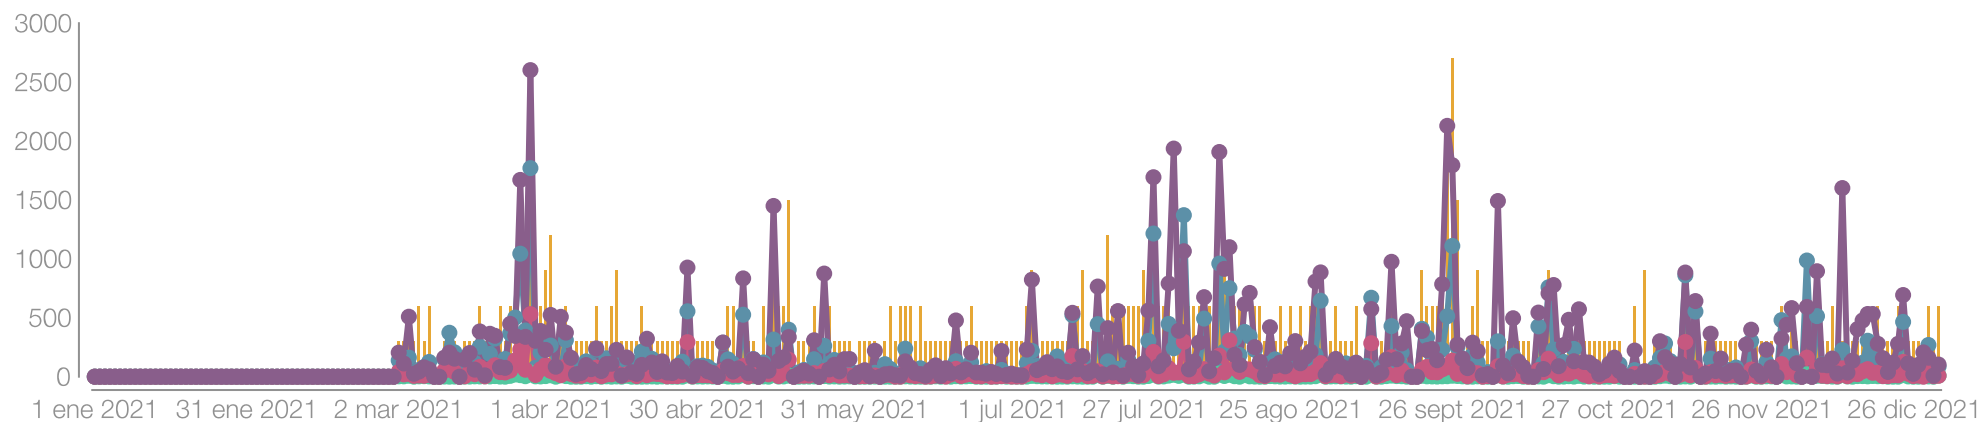

Publicaciones en el periodo

 Visit Elche

Interacciones en publicaciones del periodo

 Visit Elche

46,3K

Reacciones

1.029

Comentarios

10,22K

Compartidos

74,45K

Clics

Ranking de posts

Mostrando 20 publicaciones ordenadas por número de impresiones.

Publicado		Texto	Reacciones	Comentarios	Compartidos	Clics	Clics En Enlace	Impresiones	Alcance	Reprod.	Engagement
17 sept 2021 12:27		¿Todavía no conoces Elche? Ahora es el momento ... Ver	55	-	12	471	285	326,23K	213,93K	-	2,51
20 mar 2021 10:20		¡Participa en el Domingo de Ramos virtual! en w... Ver	193	2	63	364	56	92,77K	87,94K	9.649	7,07
11 ago 2021 09:15		🌴 Con casi tres kilómetros de arena fina y blan... Ver	920	26	174	1.799	78	66,86K	65,62K	-	44,48
01 ago 2021 09:25		🌴 La playa de Les Pesqueres-El Rebollo se encue... Ver	433	9	67	711	63	52,25K	50,36K	-	24,23
18 mar 2021 13:00		ELCHE EN LA PALMA DE TU MANO Disfruta de la ciu... Ver	241	-	78	292	147	52,21K	47,05K	-	12,99