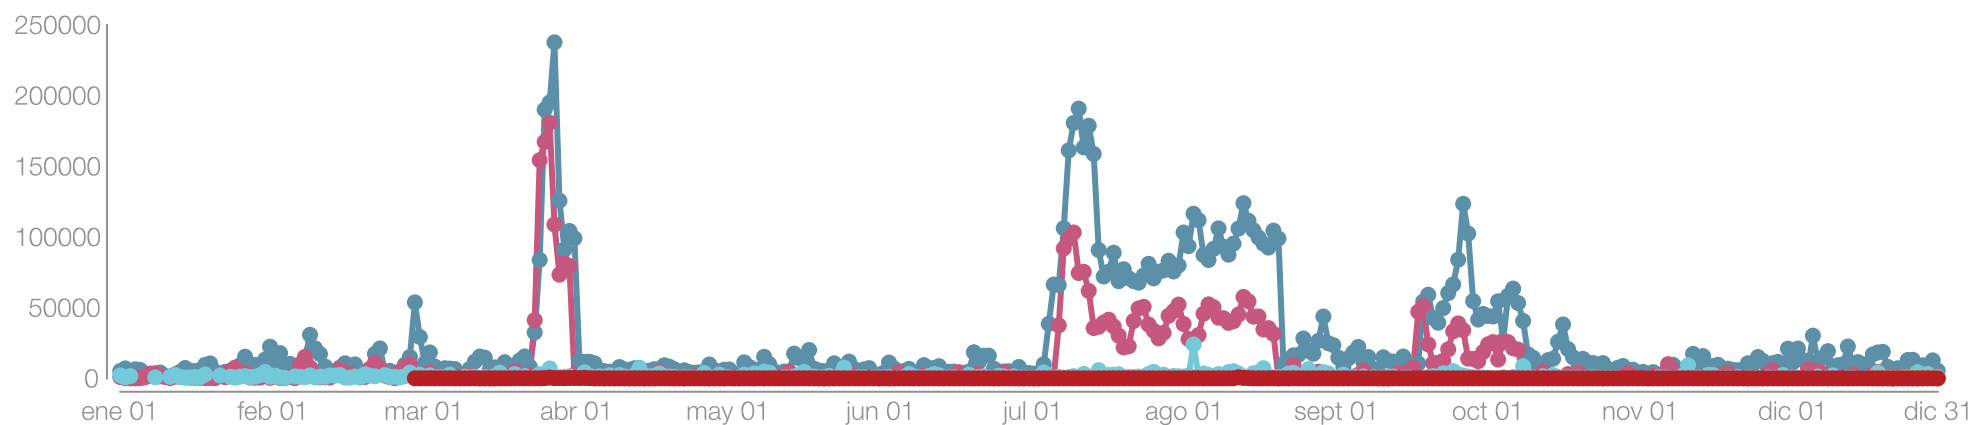

+1,44%

9,78M

-15,76%

Facebook

3,86M

+72,23%

Instagram

512,81K

+301,74%

Twitter

2.388

-

Pinterest

-

-

TikTok

22,57K

-

YouTube

Interacciones en publicaciones

visitelche

Publicaciones

visitelche

1.188