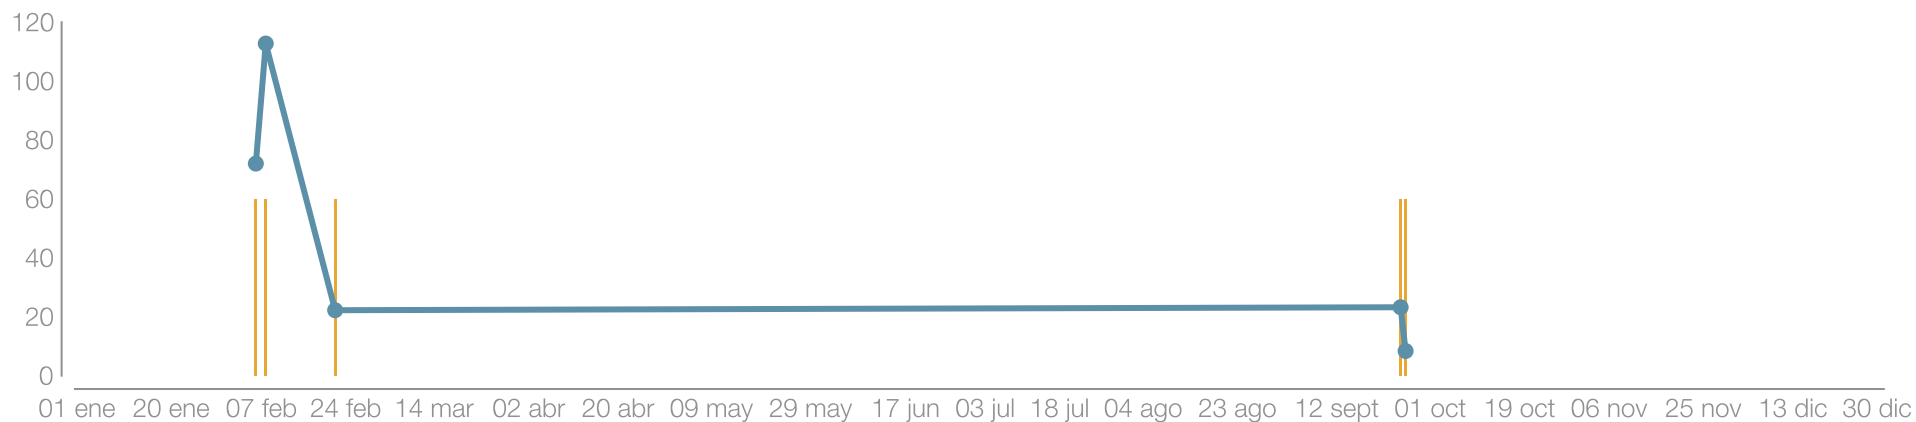

	Número De Posts	Impresiones	Me Gusta	Comentarios
#healthy	1	9,184	357	10
#almendros	1	8,725	721	7
#gastronomia	1	8,259	615	4
#museodelpalmeral	1	8,159	274	1
#museoselche	1	8,159	274	1
#visita	1	8,159	274	1
#domingo	1	8,136	588	5
#pantano	1	7,777	413	13
#pic	12	7,749	409	3

Reels en el periodo

 visitelche

76,46

Engagement

5

Reels

Interacciones en reels del periodo

Ranking de reels