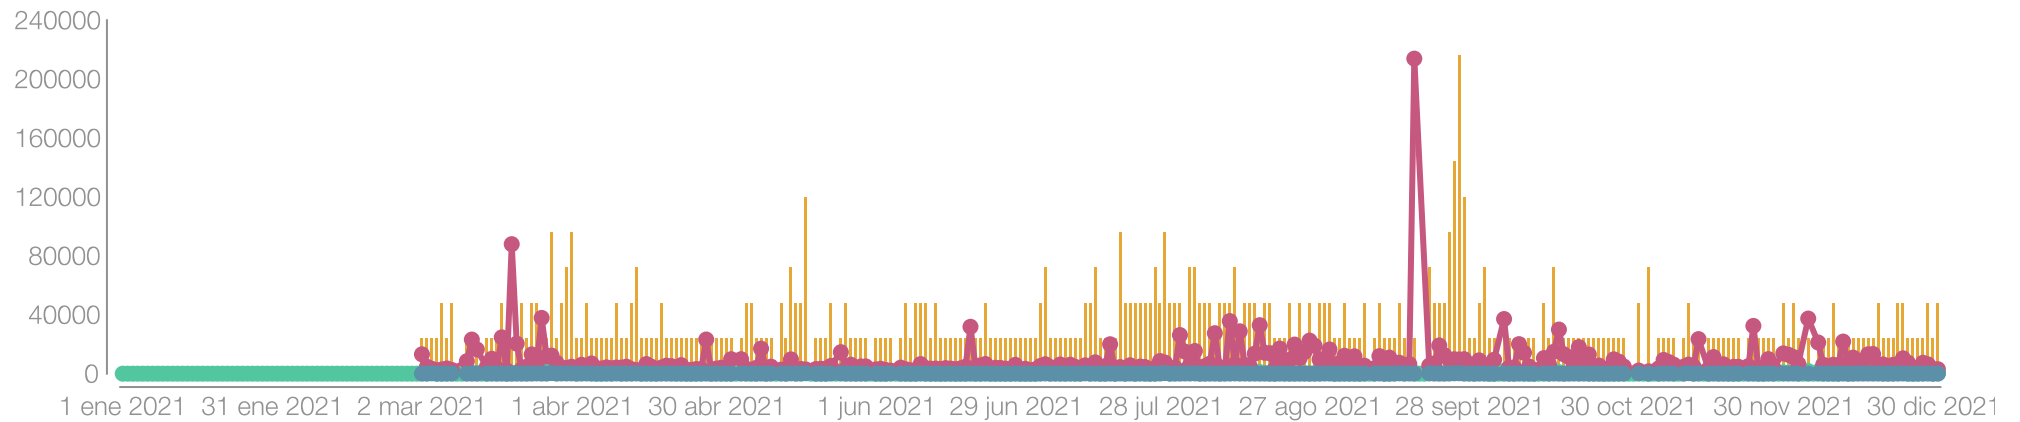

Clics en página

 Visit Elche

24

-72,09%

Llamada a la acción

16

+45,45%

Sitio web

Publicaciones en el periodo

 Visit Elche

Interacciones en publicaciones del periodo

 Visit Elche

46,3K

Reacciones

1.029

Comentarios