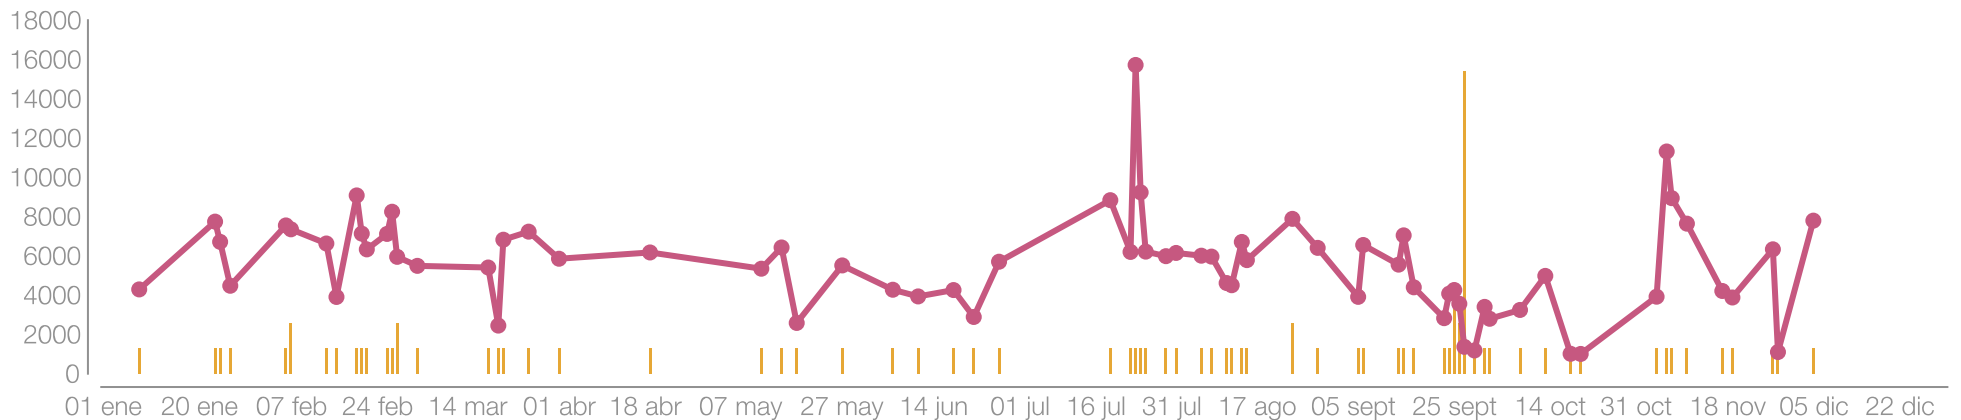

Perfil

12,45K

+4,36%

Visitas al perfil

284

+140,68%

Clics en la web

93

-33,09%

Posts + Reels

Alcance promedio por día

Clics en el perfil

 visitelche

Publicaciones en el periodo

Alcance en publicaciones del periodo

5.041,97
+4,12%
Alcance promedio
por post

88
-36,69%
Posts

Interacciones en publicaciones del periodo

25,29K

-43,28%

Me gusta

273

-45,94%

Comentarios