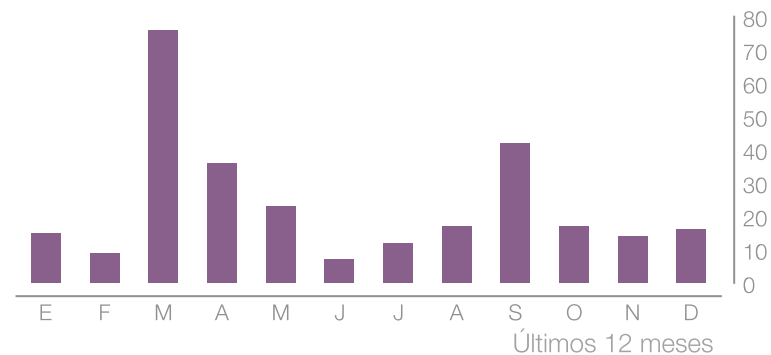

Perfil

12,45K

+4,36%

Visitas al perfil

284

+140,68%

Clics en la web

93

-33,09%

Posts + Reels

Alcance promedio por día

Clics en el perfil

 visitelche

Publicaciones en el periodo

Alcance en publicaciones del periodo

5.041,97
+4,12%
Alcance promedio
por post