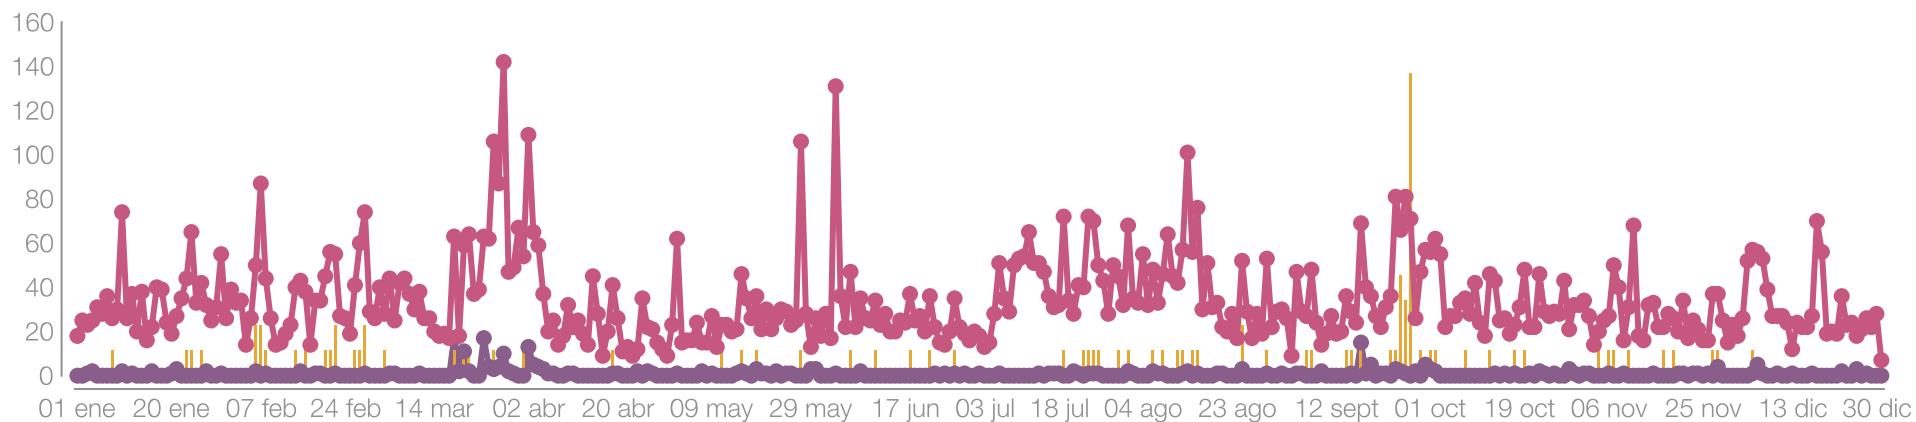

España	86,89%
Francia	1,39%
Reino Unido	1,15%
Argentina	1,08%
Italia	0,98%
Alemania	0,89%
Bélgica	0,60%
Estados Unidos	0,54%
Países Bajos	0,50%
Brasil	0,47%

Top 10 ciudades

Elche, Comunidad Valenciana	39,24%
Alicante, Comunidad Valenciana	6,37%
Madrid, Comunidad de Madrid	3,78%
Santa Pola, Comunidad Valenciana	2,68%
Valencia, Comunidad Valenciana	2,08%
Murcia, Region of Murcia	1,45%
Crevillente, Comunidad Valenc...	1,33%
Torre Vieja, Comunidad Valenciana	1,12%
Barcelona, Cataluña	1,02%
Orihuela, Comunidad Valenciana	0,95%

Perfil

12,45K

+4,36%

Visitas al perfil

284

+140,68%

Clics en la web

93

-33,09%

Posts + Reels

Alcance promedio por día

Clics en el perfil

 visitelche

Publicaciones en el periodo

Alcance en publicaciones del periodo

5.041,97
+4,12%
Alcance promedio
por post