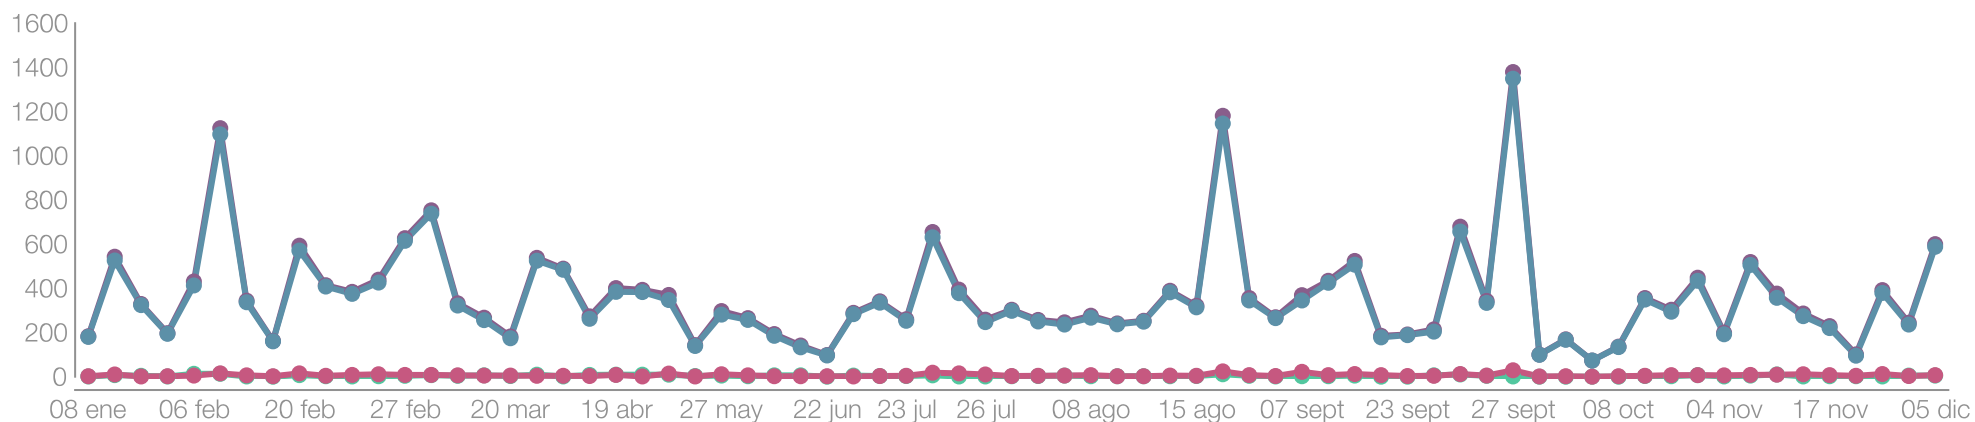

88
-36,69%
Posts

Interacciones en publicaciones del periodo

25,29K

-43,28%

Me gusta

273

-45,94%

Comentarios

479

-28,61%

Guardados

26,04K

-43,09%

Interacciones

Ranking de posts

Mostrando 20 publicaciones ordenadas por número de impresiones.

Publicado		Texto		Impresiones	Alcance	Me Gusta	Comentarios	Guardados	Engagement	Reprod.
24 jul 2021 17:02		La Ruta del Palmeral tiene una longitud de 2.58...	Ver	15,972	15,722	631	6	18	41,66	-
06 nov 2021 20:42		Así despedimos el día hoy en el Camp d'Elx el p...	Ver	11,439	11,315	506	5	8	45,87	-
25 jul 2021 11:56		En el sur del término municipal de Elche, sobre...	Ver	9,622	9,232	378	1	15	42,68	-
24 ago 2021 10:18		"Proyecto Víbora" una intervención pictórica qu...	Ver	9,387	9,349	634	7	10	69,63	-
20 feb 2021 12:31		La fachada de la Asunción de la Basílica de S...	Ver	9,327	9,078	571	7	15	65,32	-
19 jul 2021 12:03		Erigida a finales del siglo XIII, de tipología ...	Ver	9,234	8,835	335	3	3	38,60	-