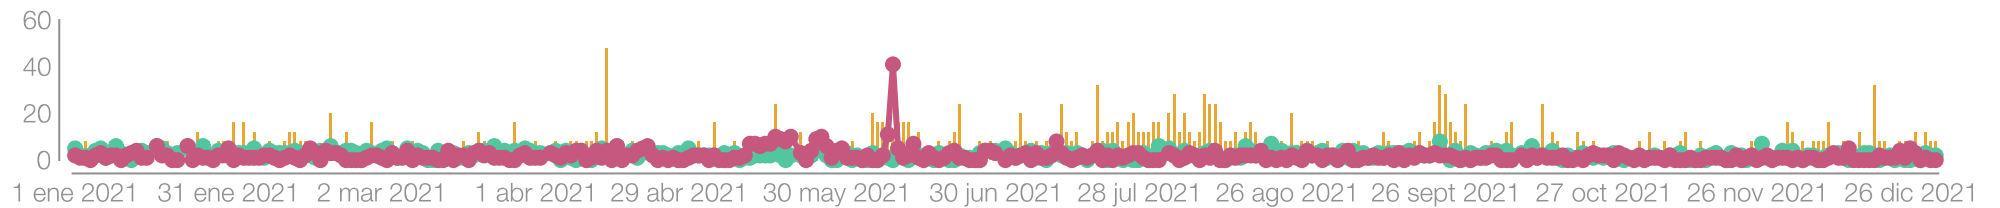

Fecha	Texto	Network	Impresiones	Interacciones
04 ago 2021 09:05	 Tal día como hoy se encontró La Dama de Elche, ...	Ver 	31,43K	1.926
13 ago 2021 09:18	 La Nit de l'Albà, la noche con más luz del año....	Ver 	31,42K	2.176
16 oct 2021 08:33	 Hoy en la Fireta del Camp ...	Ver 	31,29K	1.060
08 ago 2021 09:40	 🌬 La playa de El Altet, conforma un ecosistema ...	Ver 	29,37K	1.245
28 abr 2021 11:14	 La Dama de Elche contada sencillamente.. Cátedr...	Ver 	27,66K	1.786
15 may 2021 10:05	 Un mundo por descubrir en el Camp d'Elx y Parqu...	Ver 	27,48K	1.781

Top 10 de páginas vistas

Top 10 de fuentes

Ranking de posts

www.visitelche.com

Mostrando 0 posts ordenados por número de páginas vistas.

Publicado

Título

Comentarios

Páginas Vistas

Crecimiento de la comunidad

Menciones

6.420

+20,93%

Menciones

663

+22,1%

Posts

Posts publicados en el período

Impresiones en posts del periodo

512,81K
+301,74%
Impresiones

663
+22,1%
Posts

Interacciones en posts del periodo

8.204
+44,97%
Interacciones

663
+22,1%
Posts