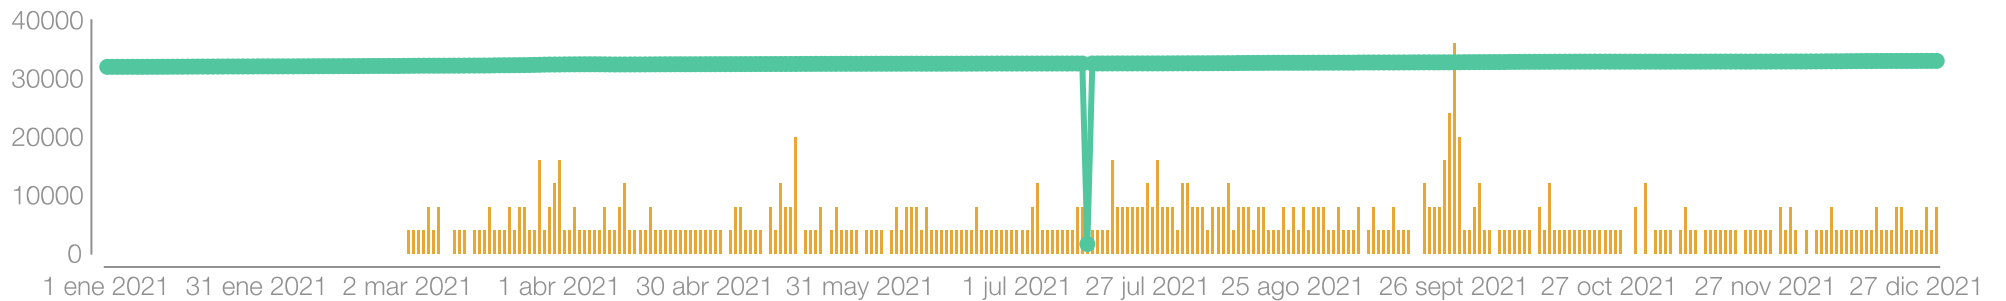

Publicado	Texto		Impresiones	Me Gusta	Reposts	Respuestas	Citas	Clics En Enlace	Clics En El Perfil	Engagement	Reprod.
28 abr 2021 11:24	La Dama de Elche contada sencillamente. https://t.co/JtvJzCTKYt a través de @FacebookWatch #Elche...	Ver	3,825	9	3	0	1	12	2	7.06	-
08 may 2021 10:05	El 22 de mayo, para celebrar el Día Internacional de los Museos #IMD2021 (18 de mayo), Jornada de...	Ver	3,518	13	9	0	1	-	5	7.96	-
19 abr 2021 09:02	Cada año, los meses de marzo a mayo se polinizan las palmeras en #Elche. Las palmeras más adelant...	Ver	3,433	14	7	0	0	-	0	6.12	-
23 sept 2021 08:12	El 27 de septiembre celebramos el Día Mundial del Turismo con el lema, «Turismo para un Crecimien...	Ver	3,164	15	9	0	4	22	1	16.12	-

Crecimiento de la comunidad

 Visit Elche

33,03K

+3,2%

Seguidores

416

-

Posts + Reels