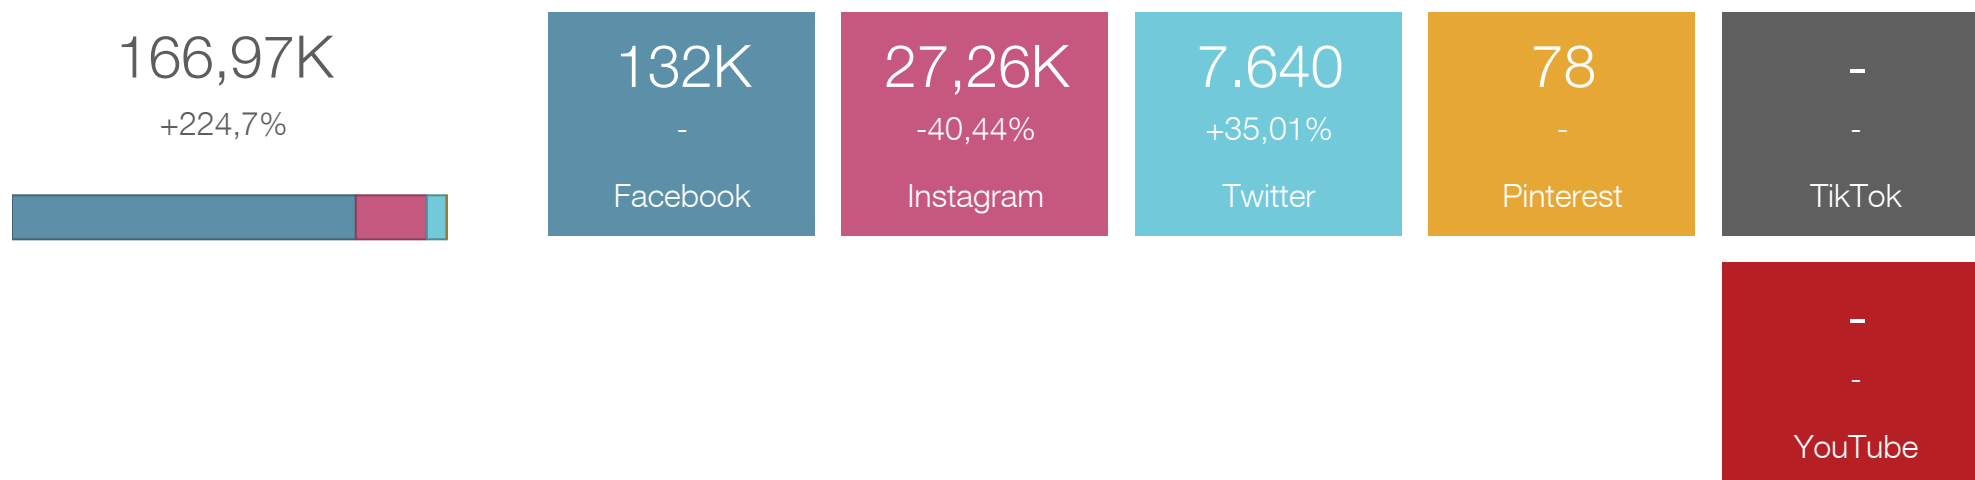

+301,74%

Twitter

2.388

-

Pinterest

-

-

TikTok

22,57K

-

YouTube

Interacciones en publicaciones

visitelche

Publicaciones

visitelche

1.188

+67,09%

416

-

Facebook

93

-33,09%

Instagram

663