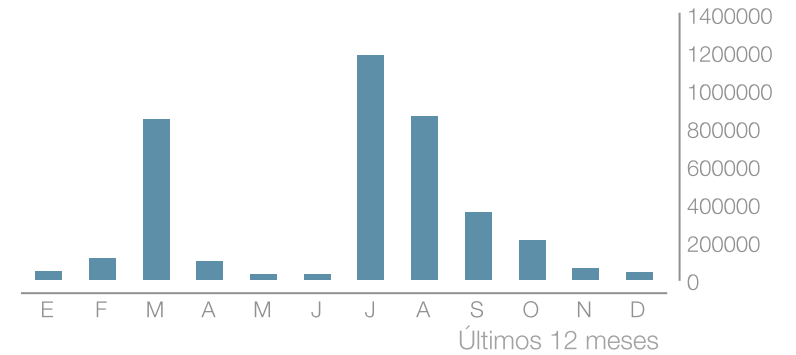

Perfil

12,45K

+4,36%

Visitas al perfil

284

+140,68%

Clics en la web

93

-33,09%

Posts + Reels

Alcance promedio por día

Clics en el perfil

 visitelche

Publicaciones en el periodo

Alcance en publicaciones del periodo

5.041,97
+4,12%
Alcance promedio
por post