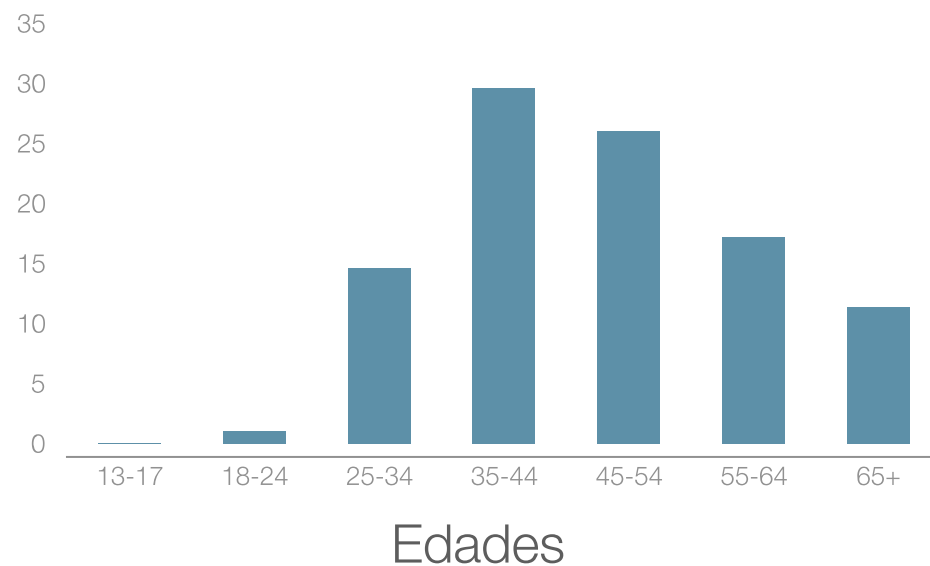

Crecimiento de la comunidad

 Visit Elche

33,03K

+3,2%

Seguidores

416

-

Posts + Reels

1.20€

-69,58%

Ganados

520

-

Perdidos

Publicaciones vistas en el periodo

 Visit Elche

Demografía: sexo y edad

 Visit Elche

Demografía: países y ciudades

Top 10 de países

España	87,37%
Francia	1,56%
Reino Unido	1,27%
Bélgica	0,84%
Italia	0,80%
Argentina	0,79%
Estados Unidos	0,63%
Alemania	0,62%
México	0,60%
Países Bajos	0,46%