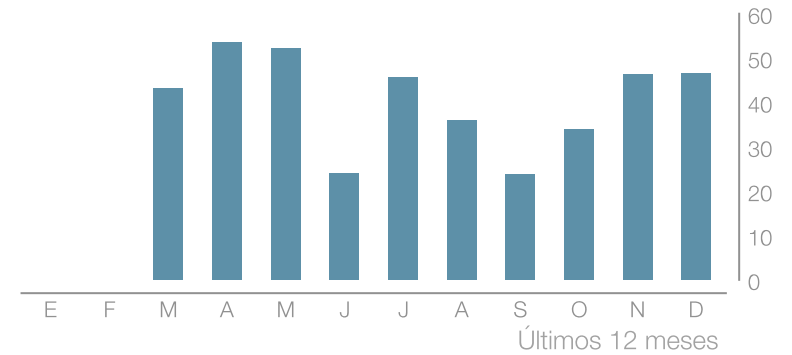

Publicaciones en el periodo

Visit Elche