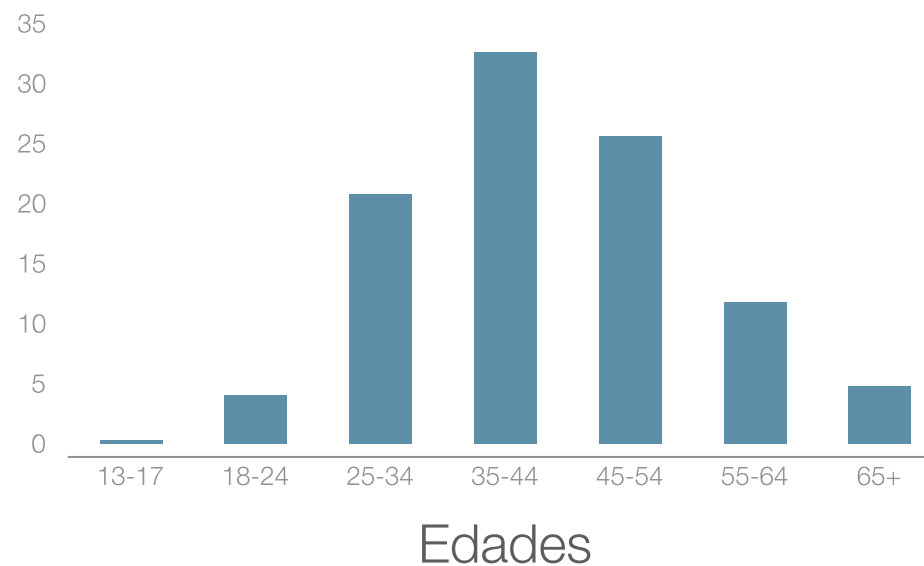

Reels en el periodo

 Visit Elche

Interacciones en reels del periodo

 Visit Elche

Crecimiento de la comunidad

Demografía: sexo y edad

Demografía: países y ciudades

Top 10 de países

Perfil

12,45K

+4,36%

Visitas al perfil

284

+140,68%

Clics en la web

93