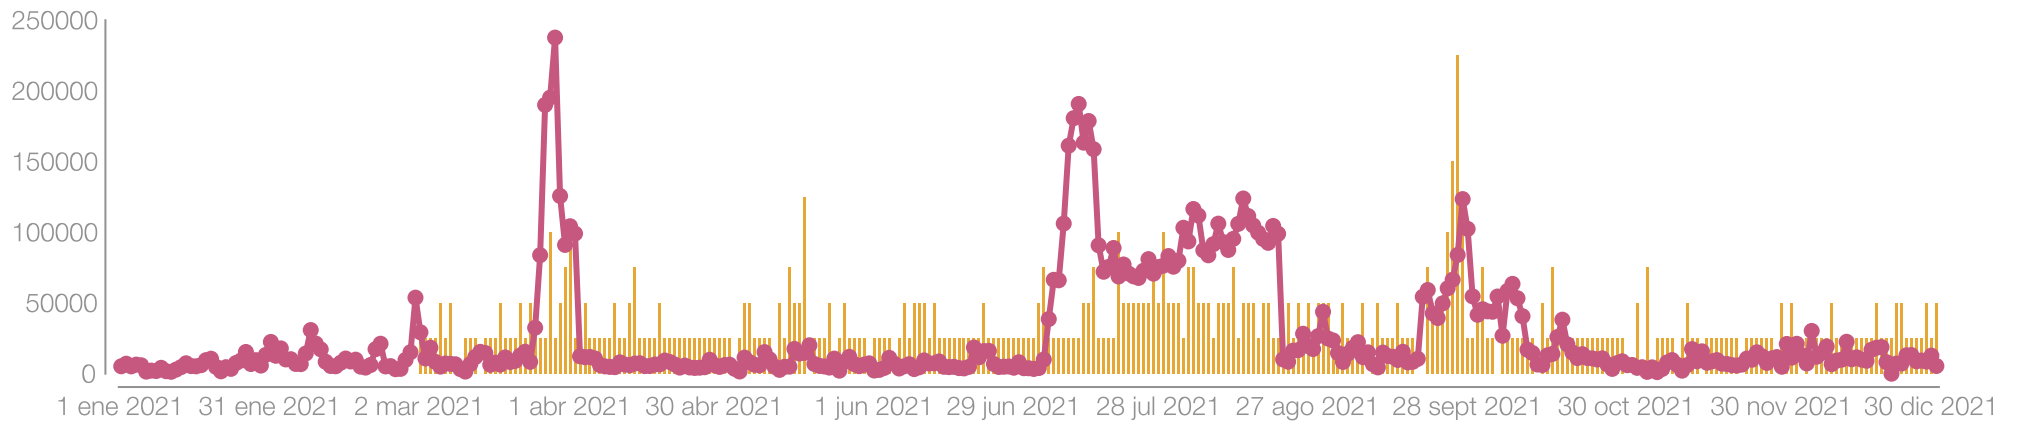

Impresiones de la página

 Visit Elche

9,78M

-15,76%

Impresiones

416

-

Posts + Reels