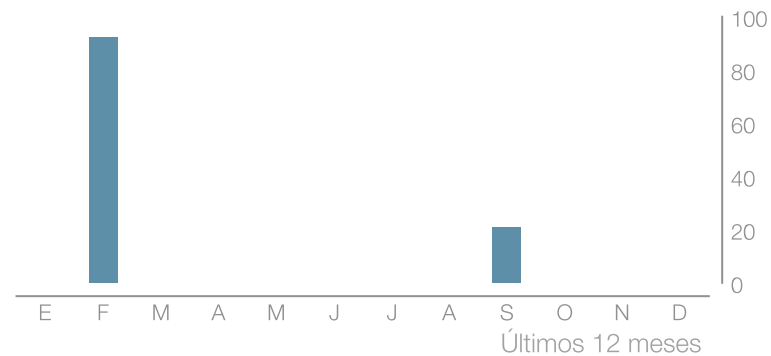

	Número De Posts	Impresiones	Me Gusta	Comentarios
#healthy	1	9,184	357	10
#almendros	1	8,725	721	7
#gastronomia	1	8,259	615	4
#museodelpalmeral	1	8,159	274	1
#museoselche	1	8,159	274	1
#visita	1	8,159	274	1
#domingo	1	8,136	588	5
#pantano	1	7,777	413	13
#pic	12	7,749	409	3

Reels en el periodo

 visitelche

76,46

Engagement

5

Reels

Interacciones en reels del periodo

Ranking de reels