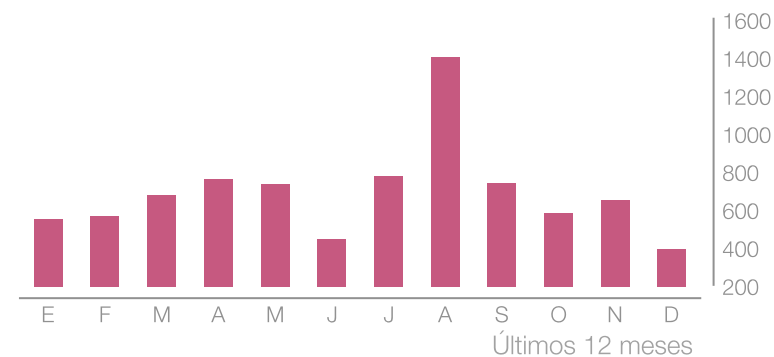

Top 10 de páginas vistas

Top 10 de fuentes

Ranking de posts

www.visitelche.com

Mostrando 0 posts ordenados por número de páginas vistas.

Publicado

Título

Comentarios

Posts

Posts publicados en el período

Impresiones en posts del periodo

512,81K
+301,74%
Impresiones

663
+22,1%
Posts

Interacciones en posts del periodo

8.204
+44,97%
Interacciones

663
+22,1%
Posts

Interacciones en posts del periodo

 visitelche

Ranking de tweets

Mostrando 20 tweets ordenados por Impresiones

Publicado	Texto		Impresiones	Me Gusta	Reposts	Respuestas	Citas	Clics En Enlace	Clics En El Perfil	Engagement	Reprod.
04 ago 2021 09:05	Tal día como hoy se encontró La Dama de Elche, una de las obras escultóricas más célebres del mun...	Ver	17,782	96	53	3	2	11	64	12.88	-
09 oct 2021 09:06	¡Feliz día de la Comunidad Valenciana, os esperamos en #Elche para celebrarlo! https://t.co/h6MwK...	Ver	8,633	30	11	3	4	13	17	9.04	-
26 may 2021 15:13	Así de bonita luce el ánfora con Aquiles y Áyax jugando a los dados cedida por el @MANArqueolo...	Ver	6,837	75	15	0	0	-	18	15.8	-
18 ago 2021 09:10	Descubre las playas de #Elche Tres mil horas de sol anuales sobre nueve kilómetros de arena fina ...	Ver	6,021	20	6	1	0	4	3	5.65	-
11 nov 2021 16:52	En #Elche, la noche del 13 de agosto, la pólvora se hace protagonista indiscutible en una explosi...	Ver	5,159	48	20	0	5	3	7	16.09	1,251
12 ago 2021 11:15	Los días 14 y 15 de agosto, en los que tradicionalmente se celebran La Vespra y la Festa, la Cape...	Ver	5,093	14	5	0	0	-	2	4.12	-
10 may 2021 13:42	El 18 de mayo, Día Internacional de los Museos, el MAHE - Museu Arqueològic i d'Història d...	Ver	4,790	15	13	0	2	-	3	6.89	-