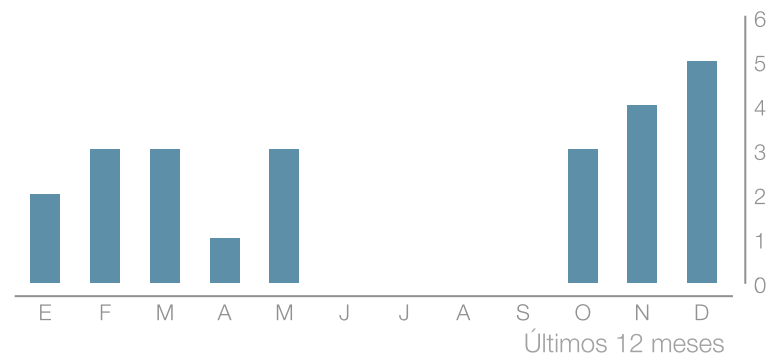

Clics en página

 Visit Elche

24

-72,09%

Llamada a la acción

16

+45,45%

Sitio web