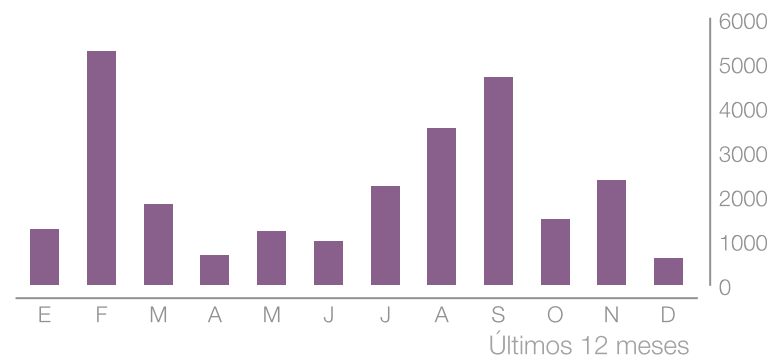

88
-36,69%
Posts

Interacciones en publicaciones del periodo

25,29K

-43,28%

Me gusta

273

-45,94%

Comentarios

479

-28,61%

Guardados

26,04K

-43,09%

Interacciones

Ranking de posts

Mostrando 20 publicaciones ordenadas por número de impresiones.