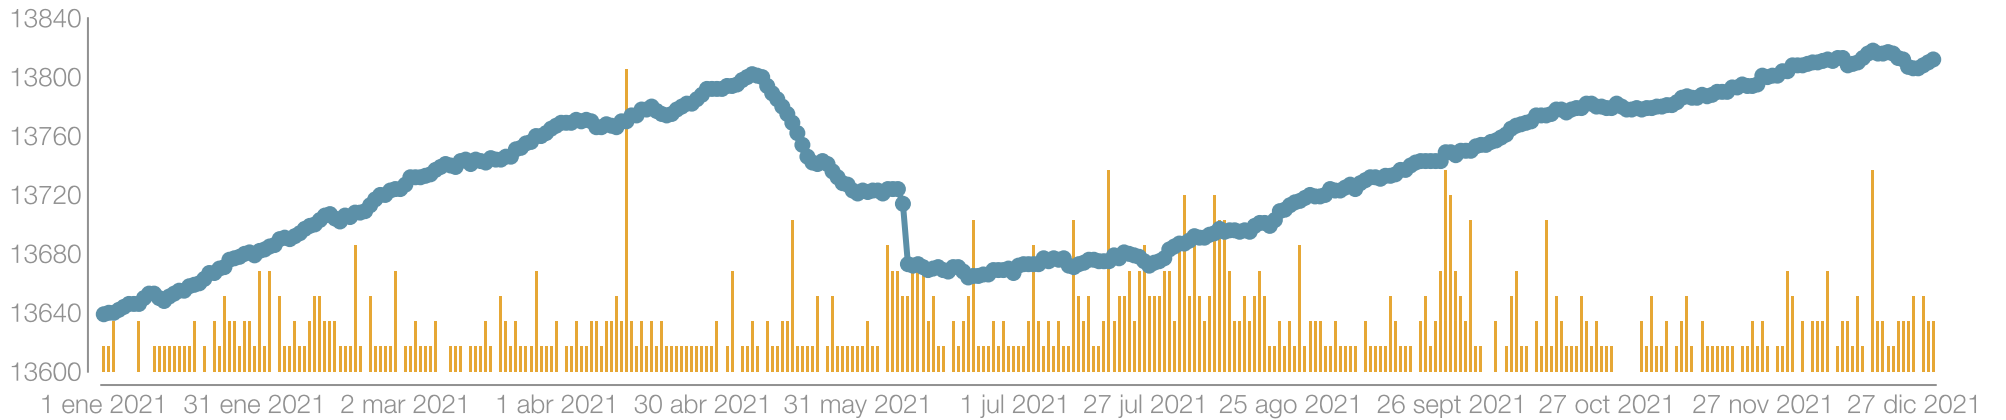

Fecha	Texto	Network	Impresiones	Interacciones
04 ago 2021 09:05	 Tal día como hoy se encontró La Dama de Elche, ...	Ver 	31,43K	1.926
13 ago 2021 09:18	 La Nit de l'Albà, la noche con más luz del año....	Ver 	31,42K	2.176
16 oct 2021 08:33	 Hoy en la Fireta del Camp ...	Ver 	31,29K	1.060
08 ago 2021 09:40	 🌬 La playa de El Altet, conforma un ecosistema ...	Ver 	29,37K	1.245
28 abr 2021 11:14	 La Dama de Elche contada sencillamente.. Cátedr...	Ver 	27,66K	1.786
15 may 2021 10:05	 Un mundo por descubrir en el Camp d'Elx y Parqu...	Ver 	27,48K	1.781

Top 10 de páginas vistas

Top 10 de fuentes

Ranking de posts

www.visitelche.com

Mostrando 0 posts ordenados por número de páginas vistas.

Publicado

Título

Comentarios

Páginas Vistas

Crecimiento de la comunidad

Menciones

6.420

+20,93%

Menciones

663

+22,1%

Posts

Posts publicados en el período

Impresiones en posts del periodo

512,81K
+301,74%
Impresiones

663
+22,1%
Posts

Interacciones en posts del periodo

8.204
+44,97%
Interacciones

663
+22,1%
Posts