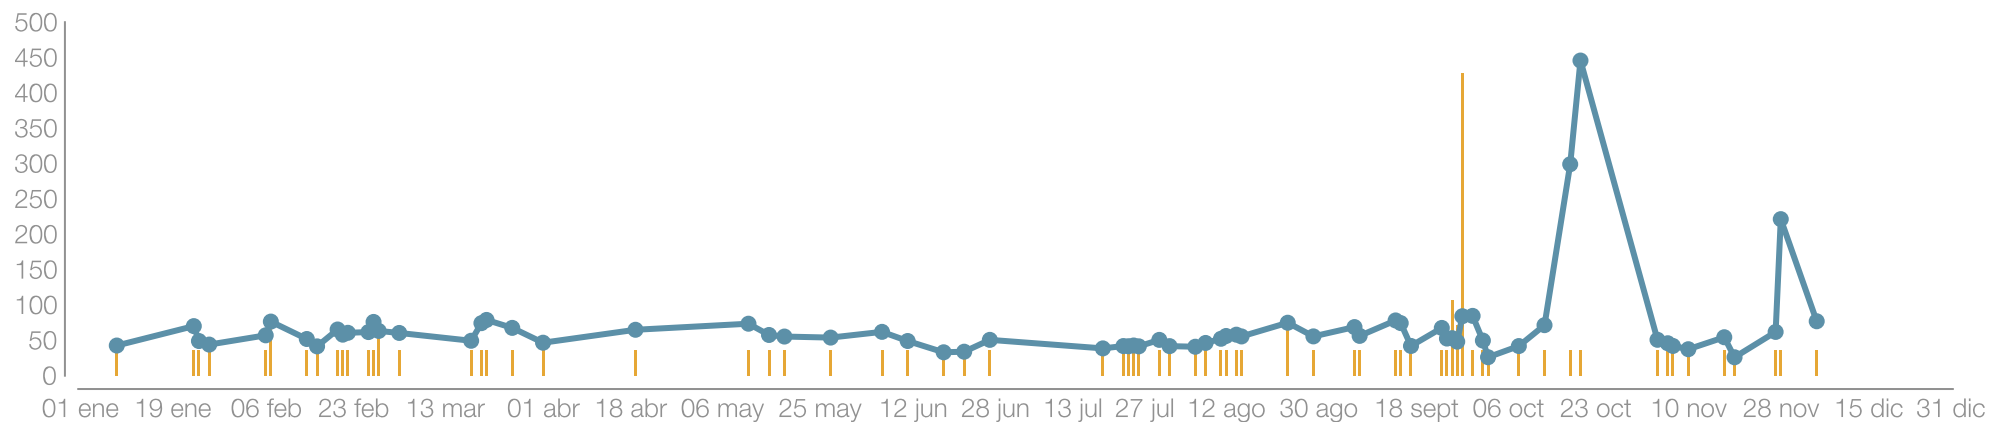

Perfil

12,45K

+4,36%

Visitas al perfil

284

+140,68%

Clics en la web

93

-33,09%

Posts + Reels

Alcance promedio por día

Clics en el perfil

 visitelche

Publicaciones en el periodo

Alcance en publicaciones del periodo

5.041,97
+4,12%
Alcance promedio
por post

88
-36,69%
Posts

Interacciones en publicaciones del periodo

25,29K

-43,28%

Me gusta

273

-45,94%

Comentarios