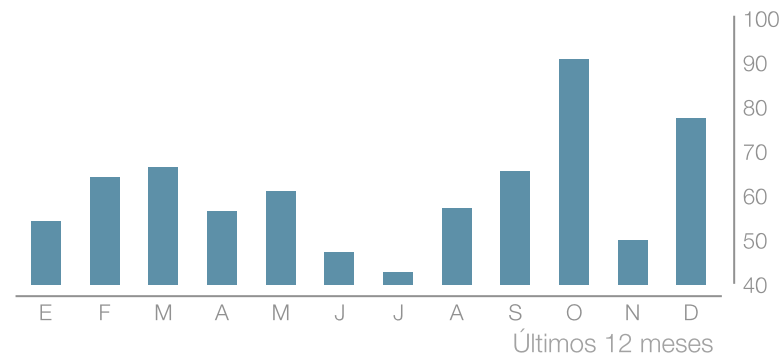

Perfil

12,45K

+4,36%

Visitas al perfil

284

+140,68%

Clics en la web

93

-33,09%

Posts + Reels

Alcance promedio por día

Clics en el perfil

 visitelche

Publicaciones en el periodo

Alcance en publicaciones del periodo

5.041,97
+4,12%
Alcance promedio
por post

88
-36,69%
Posts

Interacciones en publicaciones del periodo

25,29K

-43,28%

Me gusta

273

-45,94%

Comentarios