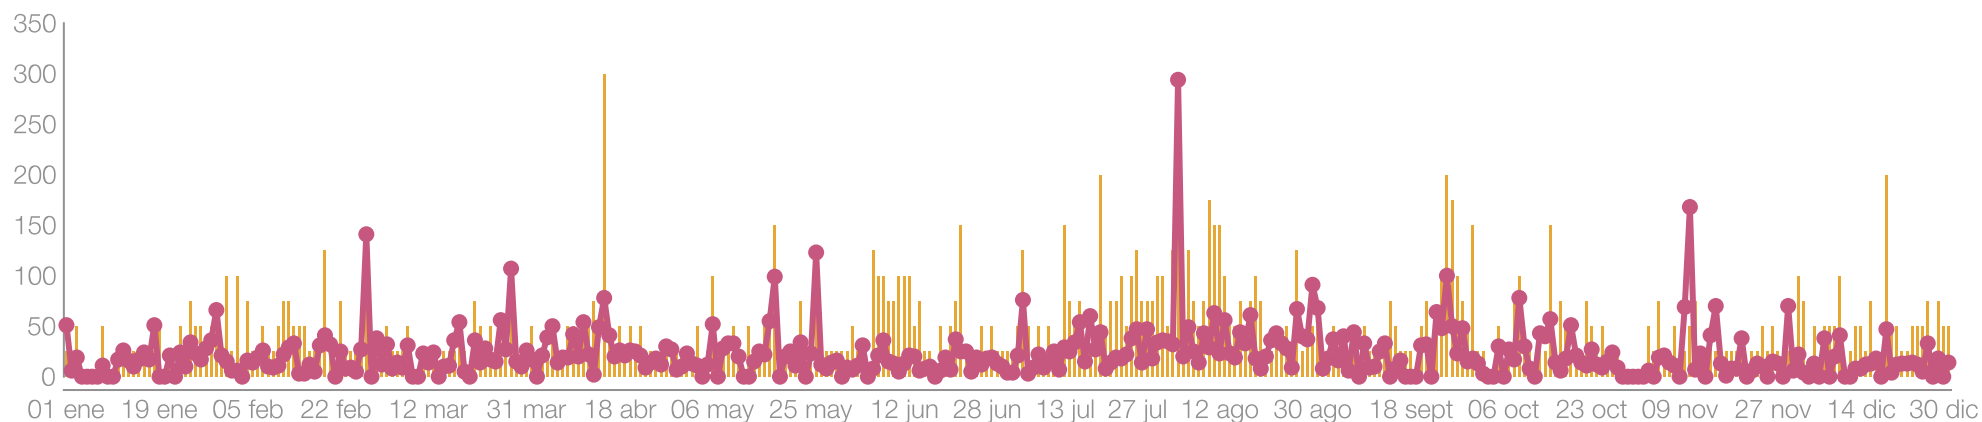

Posts

Posts publicados en el período

Impresiones en posts del periodo

512,81K
+301,74%
Impresiones

663
+22,1%
Posts

Interacciones en posts del periodo

8.204
+44,97%
Interacciones

663
+22,1%
Posts

Interacciones en posts del periodo

 visitelche

Ranking de tweets

Mostrando 20 tweets ordenados por Impresiones

Publicado	Texto		Impresiones	Me Gusta	Reposts	Respuestas	Citas	Clics En Enlace	Clics En El Perfil	Engagement	Reprod.
04 ago 2021 09:05	Tal día como hoy se encontró La Dama de Elche, una de las obras escultóricas más célebres del mun...	Ver	17,782	96	53	3	2	11	64	12.88	-
09 oct 2021 09:06	¡Feliz día de la Comunidad Valenciana, os esperamos en #Elche para celebrarlo! https://t.co/h6MwK...	Ver	8,633	30	11	3	4	13	17	9.04	-
26 may 2021 15:13	Así de bonita luce el ánfora con Aquiles y Áyax jugando a los dados cedida por el @MANArqueolo...	Ver	6,837	75	15	0	0	-	18	15.8	-
18 ago 2021 09:10	Descubre las playas de #Elche Tres mil horas de sol anuales sobre nueve kilómetros de arena fina ...	Ver	6,021	20	6	1	0	4	3	5.65	-
11 nov 2021 16:52	En #Elche, la noche del 13 de agosto, la pólvora se hace protagonista indiscutible en una explosi...	Ver	5,159	48	20	0	5	3	7	16.09	1,251
12 ago 2021 11:15	Los días 14 y 15 de agosto, en los que tradicionalmente se celebran La Vespra y la Festa, la Cape...	Ver	5,093	14	5	0	0	-	2	4.12	-
10 may 2021 13:42	El 18 de mayo, Día Internacional de los Museos, el MAHE - Museu Arqueològic i d'Història d...	Ver	4,790	15	13	0	2	-	3	6.89	-