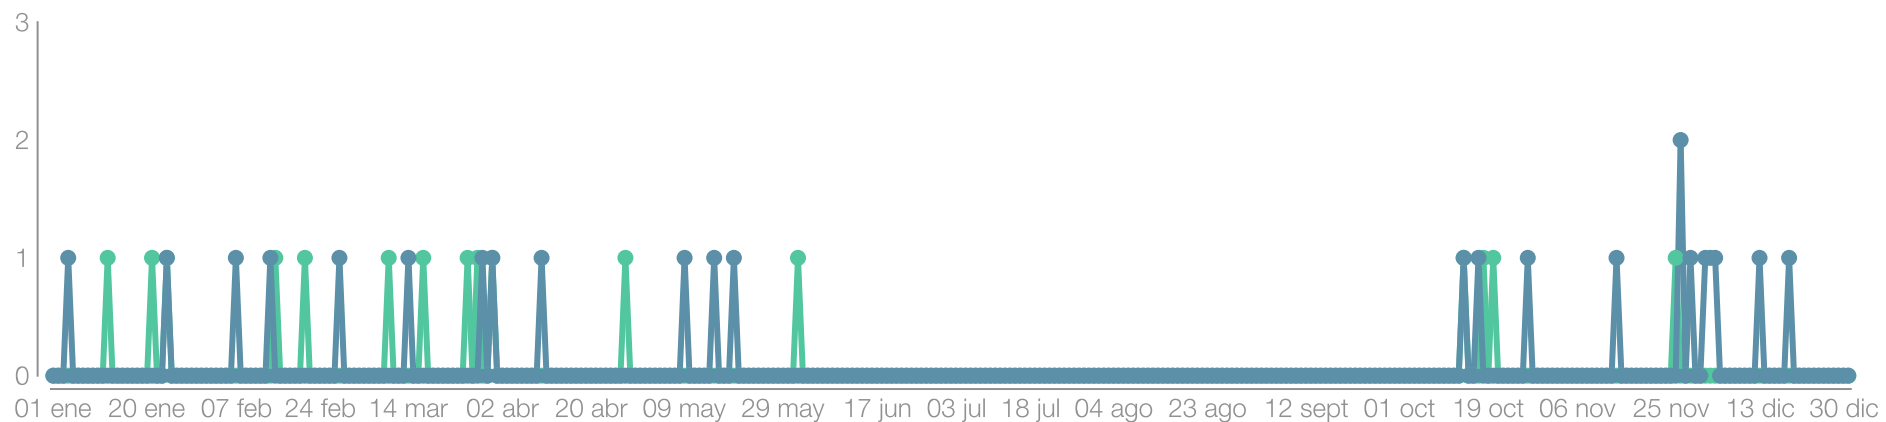

Clics en página

 Visit Elche

24

-72,09%

Llamada a la acción

16

+45,45%

Sitio web