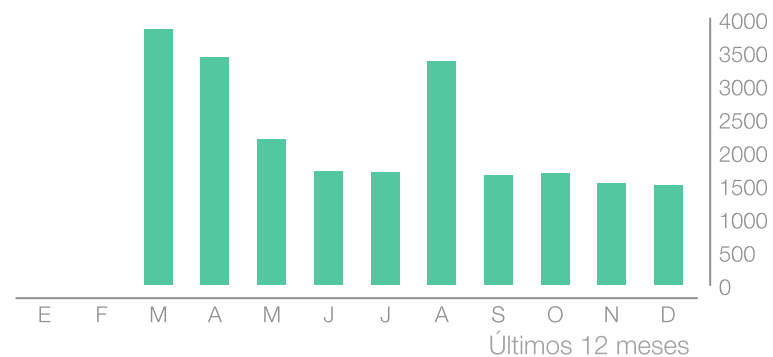

Reproducciones

VISITELCHE

22,57K

Reproducciones

16

Videos