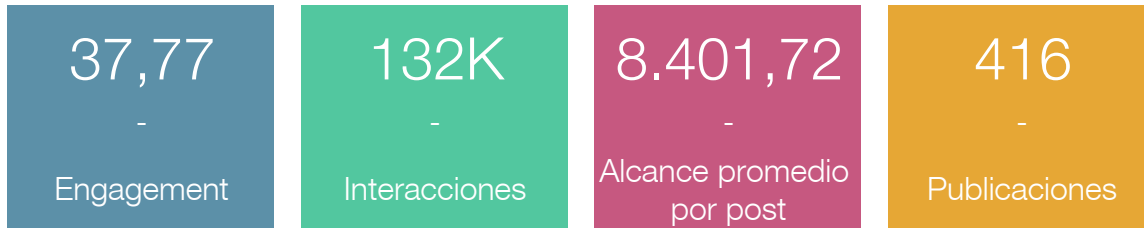

Clics en página

 Visit Elche

24

-72,09%

Llamada a la acción

16

+45,45%

Sitio web

Publicaciones en el periodo

 Visit Elche

Interacciones en publicaciones del periodo

 Visit Elche

46,3K

Reacciones

1.029

Comentarios