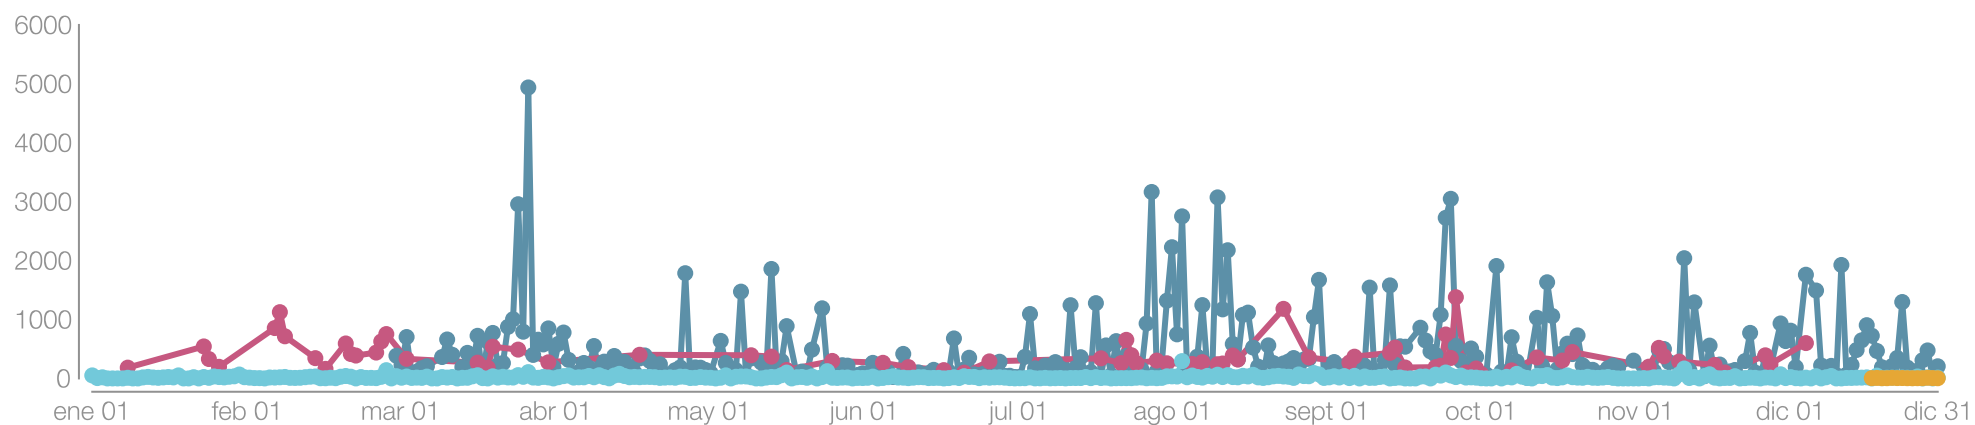

22,57K

-

YouTube

Interacciones en publicaciones

visitelche

Publicaciones

visitelche

1.188

+67,09%

416

-

Facebook

93

-33,09%

Instagram

663