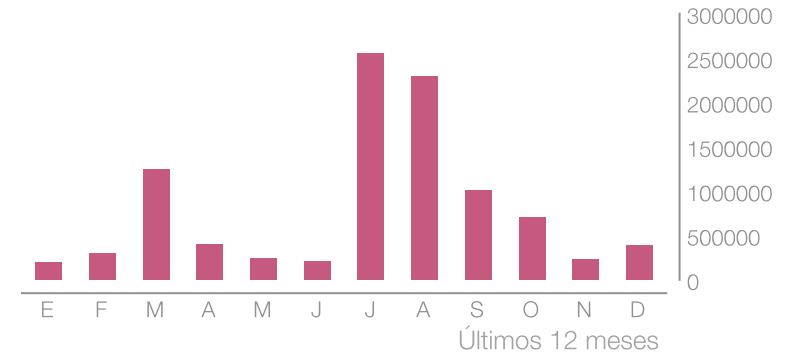

Demografía: sexo y edad

 Visit Elche

Demografía: países y ciudades

Top 10 de países

España	87,37%
Francia	1,56%
Reino Unido	1,27%
Bélgica	0,84%
Italia	0,80%
Argentina	0,79%
Estados Unidos	0,63%
Alemania	0,62%
México	0,60%
Países Bajos	0,46%

Impresiones de la página

 Visit Elche

9,78M

-15,76%

Impresiones

416

-

Posts + Reels