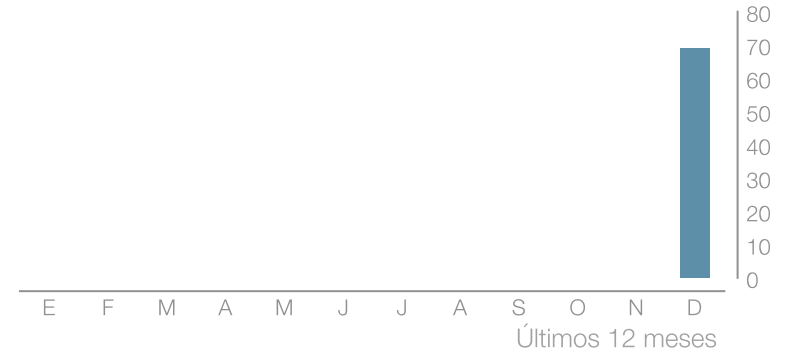

Publicado	Impresiones	Alcance	Respuestas	Atrás	Adelante	Salidas
03 ago 2021 11:12	933	933	0	11	644	101
07 jun 2021 05:43	848	838	0	9	583	142
27 jul 2021 12:28	828	828	0	12	610	81
25 jul 2021 10:53	809	803	0	16	560	120

Impresiones

 visitelche

2.388

Impresiones

-

Pines

Engagement

Interacciones