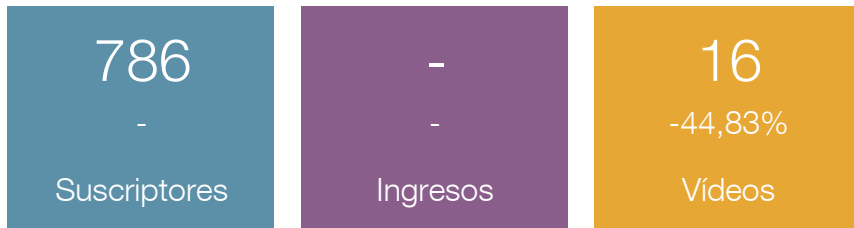

Ranking de vídeos

Mostrando 0 publicaciones ordenadas por Me gusta

Publicado

Texto

Visualizaciones

Me Gusta

Comentarios

Compartidos

Alcance

Duración

Engagement

Crecimiento de la comunidad

Reproducciones

VISITELCHE

22,57K

Reproducciones