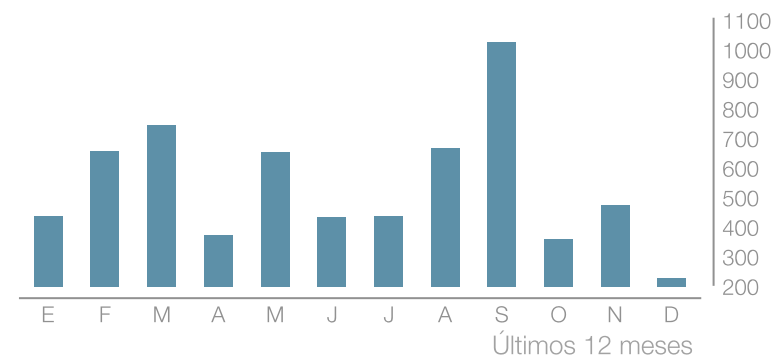

Top 10 de páginas vistas

Top 10 de fuentes

Ranking de posts

www.visitelche.com

Mostrando 0 posts ordenados por número de páginas vistas.

Publicado

Título

Comentarios

Páginas Vistas

Crecimiento de la comunidad

Menciones

6.420

+20,93%

Menciones

663

+22,1%

Posts

Posts publicados en el período

Impresiones en posts del periodo

512,81K
+301,74%
Impresiones

663
+22,1%
Posts

Interacciones en posts del periodo

8.204
+44,97%
Interacciones

663
+22,1%
Posts