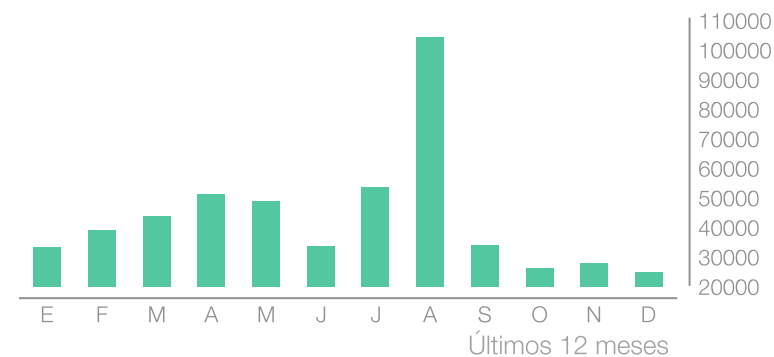

Top 10 de páginas vistas

Top 10 de fuentes

Ranking de posts

www.visitelche.com

Mostrando 0 posts ordenados por número de páginas vistas.

Publicado

Título

Comentarios

Páginas Vistas

Crecimiento de la comunidad

Menciones

6.420

+20,93%

Menciones

663

+22,1%

Posts

Posts publicados en el período

Impresiones en posts del periodo

512,81K
+301,74%
Impresiones

663
+22,1%
Posts

Interacciones en posts del periodo

8.204
+44,97%
Interacciones

663
+22,1%
Posts

Interacciones en posts del periodo

 visitelche

Ranking de tweets

Mostrando 20 tweets ordenados por Impresiones

Publicado	Texto		Impresiones	Me Gusta	Reposts	Respuestas	Citas	Clics En Enlace	Clics En El Perfil	Engagement	Reprod.
04 ago 2021 09:05	Tal día como hoy se encontró La Dama de Elche, una de las obras escultóricas más célebres del mun...	Ver	17,782	96	53	3	2	11	64	12.88	-
09 oct 2021 09:06	¡Feliz día de la Comunidad Valenciana, os esperamos en #Elche para celebrarlo! https://t.co/h6MwK...	Ver	8,633	30	11	3	4	13	17	9.04	-
26 may 2021 15:13	Así de bonita luce el ánfora con Aquiles y Áyax jugando a los dados cedida por el @MANArqueolo...	Ver	6,837	75	15	0	0	-	18	15.8	-
18 ago 2021 09:10	Descubre las playas de #Elche Tres mil horas de sol anuales sobre nueve kilómetros de arena fina ...	Ver	6,021	20	6	1	0	4	3	5.65	-
11 nov 2021 16:52	En #Elche, la noche del 13 de agosto, la pólvora se hace protagonista indiscutible en una explosi...	Ver	5,159	48	20	0	5	3	7	16.09	1,251
12 ago 2021 11:15	Los días 14 y 15 de agosto, en los que tradicionalmente se celebran La Vespra y la Festa, la Cape...	Ver	5,093	14	5	0	0	-	2	4.12	-
10 may 2021 13:42	El 18 de mayo, Día Internacional de los Museos, el MAHE - Museu Arqueològic i d'Història d...	Ver	4,790	15	13	0	2	-	3	6.89	-