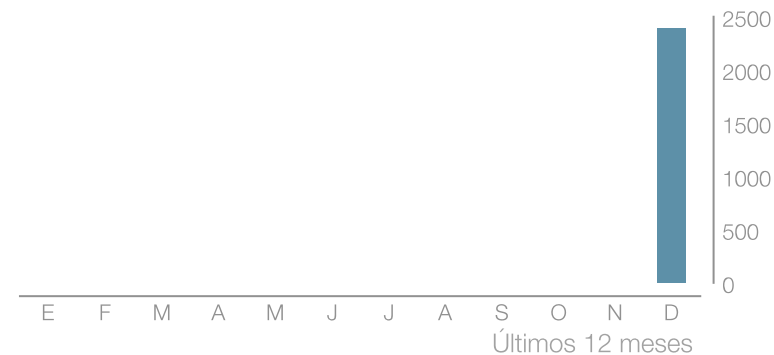

Publicado	Impresiones	Alcance	Respuestas	Atrás	Adelante	Salidas
03 ago 2021 11:12	933	933	0	11	644	101
07 jun 2021 05:43	848	838	0	9	583	142
27 jul 2021 12:28	828	828	0	12	610	81
25 jul 2021 10:53	809	803	0	16	560	120

Impresiones

 visitelche

2.388

Impresiones

-

Pines

Engagement

Interacciones