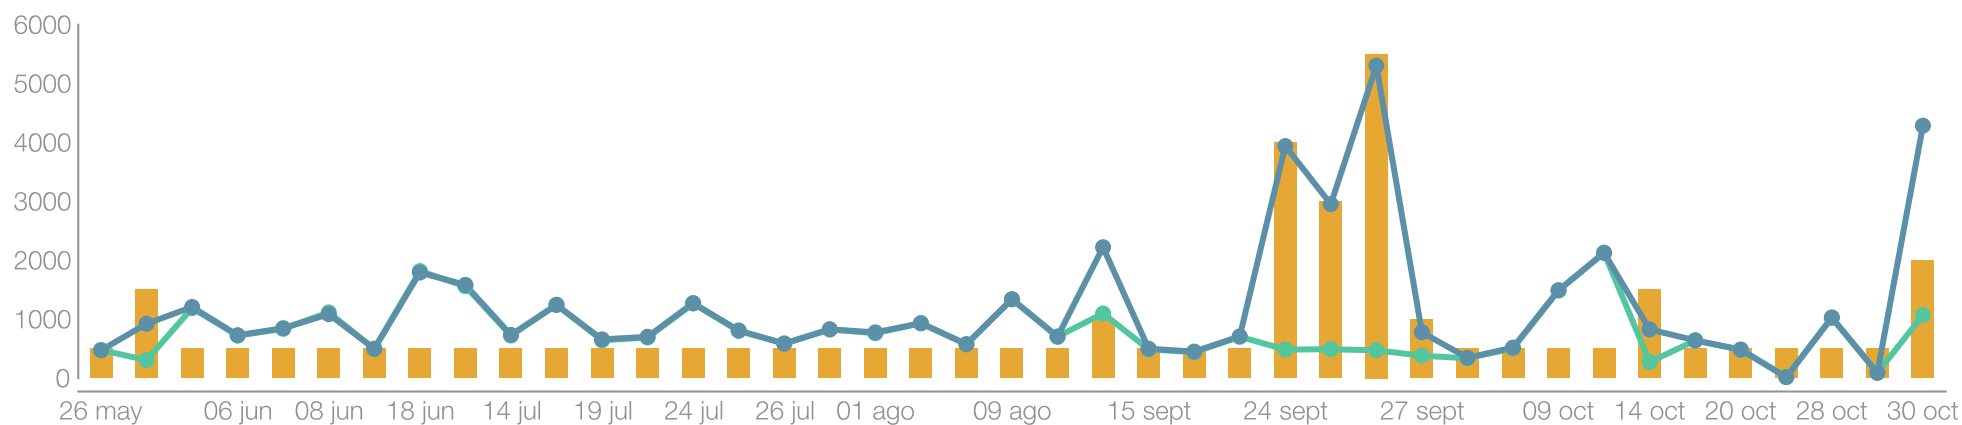

Historias en el periodo

49,03K

Impresiones

676,38

Alcance promedio
por Story

72

Historias

Ranking de historias

Mostrando 20 ordenadas por número de impresiones.

		Publicado	Impresiones	Alcance	Respuestas	Atrás	Adelante	Salidas
	Empieza la temporada del #dátil con la recolección de los primeros ejemplares de #Medjoul #corted...	13 oct 2021 14:45	2,128	2,128	0	35	1,514	210
	#ElcheSíTienePlaya #arenalesdelsol	18 jun 2021 13:49	1,793	1,818	0	27	1,280	192
	PALMERAL DE ELCHE	22 jun 2021 19:04	1,583	1,560	0	30	1,163	192
	¡Feliz día de la Comunidad Valenciana! • Felig dia de la Comunitat Valenciana! #Elx #Elche	09 oct 2021 13:20	1,491	1,491	0	21	1,052	159
		09 ago 2021 14:24	1,340	1,340	0	45	926	156
		24 jul 2021 19:08	1,274	1,267	0	13	894	134
		17 ago 2021 22:35	1,266	1,242	0	29	920	128