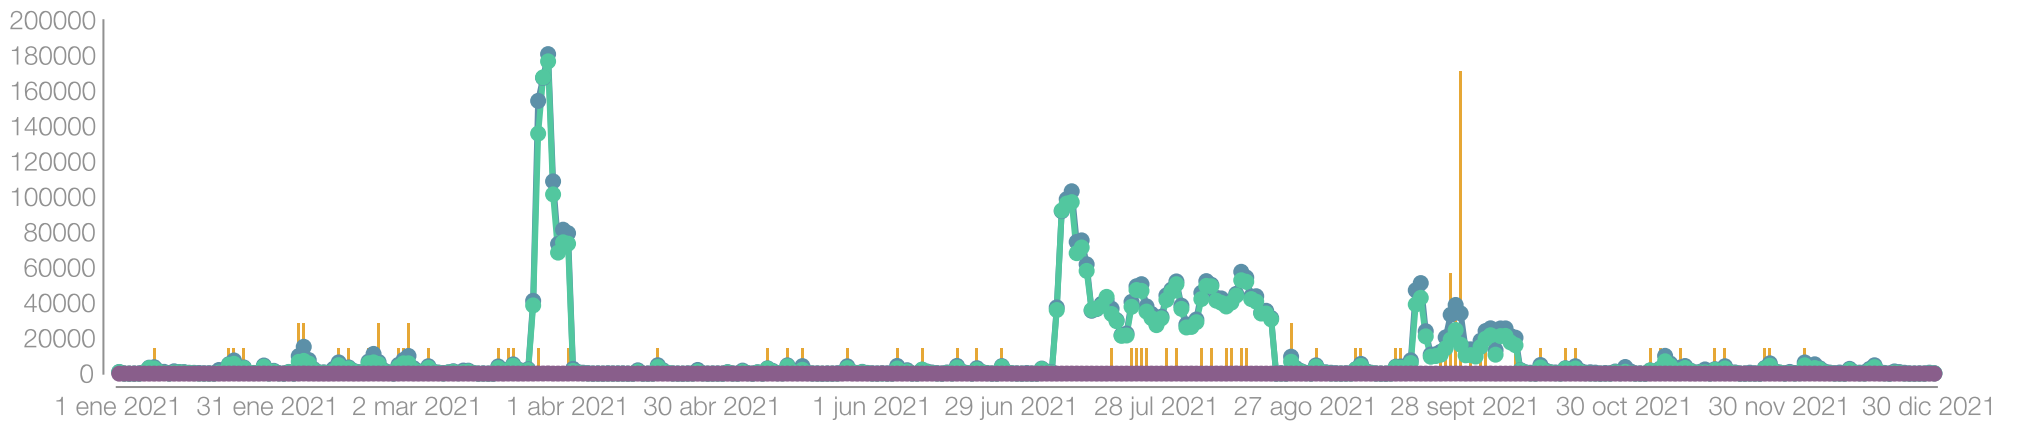

Perfil

12,45K

+4,36%

Visitas al perfil

284

+140,68%

Clics en la web

93

-33,09%

Posts + Reels

Alcance promedio por día

Clics en el perfil

 visitelche

Publicaciones en el periodo

Alcance en publicaciones del periodo

5.041,97
+4,12%
Alcance promedio
por post