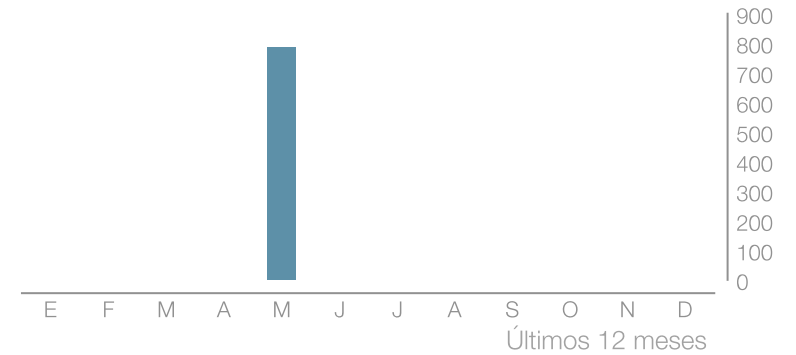

Ranking de vídeos

Mostrando 0 publicaciones ordenadas por Me gusta

Publicado

Texto

Visualizaciones

Me Gusta

Comentarios

Compartidos

Alcance

Duración

Engagement

Crecimiento de la comunidad

Reproducciones

VISITELCHE

22,57K

Reproducciones