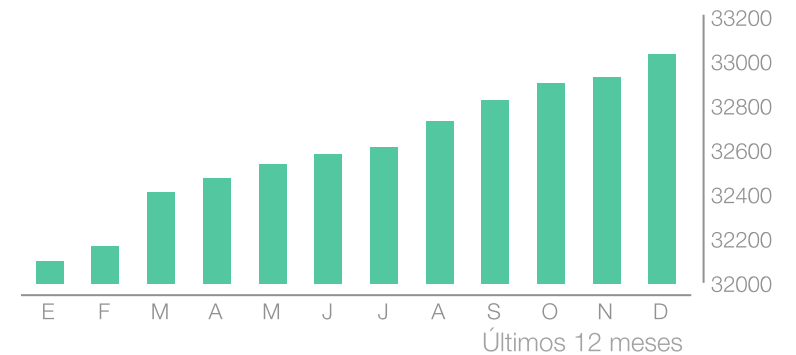

Crecimiento de la comunidad

 Visit Elche

33,03K

+3,2%

Seguidores

416

-

Posts + Reels