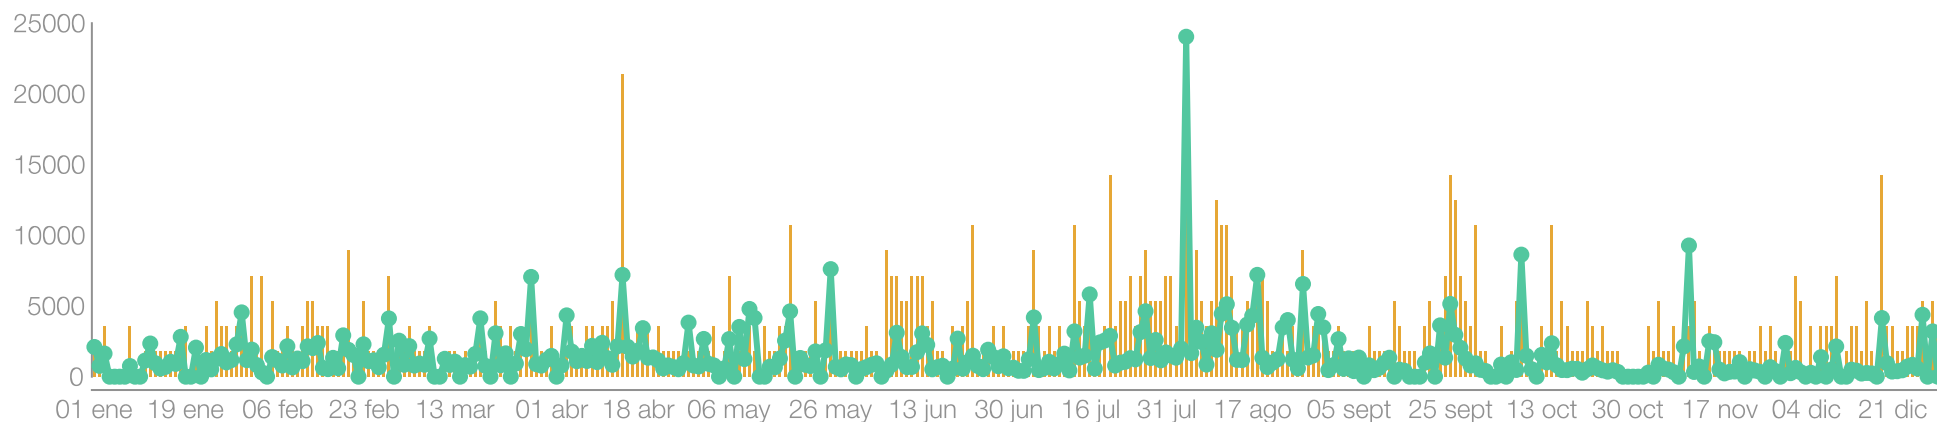

Posts

Posts publicados en el período

Impresiones en posts del periodo

512,81K
+301,74%
Impresiones

663
+22,1%
Posts

Interacciones en posts del periodo

8.204
+44,97%
Interacciones

663
+22,1%
Posts

Interacciones en posts del periodo

 visitelche

Ranking de tweets

Mostrando 20 tweets ordenados por Impresiones

Publicado	Texto		Impresiones	Me Gusta	Reposts	Respuestas	Citas	Clics En Enlace	Clics En El Perfil	Engagement	Reprod.
04 ago 2021 09:05	Tal día como hoy se encontró La Dama de Elche, una de las obras escultóricas más célebres del mun...	Ver	17,782	96	53	3	2	11	64	12.88	-
09 oct 2021 09:06	¡Feliz día de la Comunidad Valenciana, os esperamos en #Elche para celebrarlo! https://t.co/h6MwK...	Ver	8,633	30	11	3	4	13	17	9.04	-
26 may 2021 15:13	Así de bonita luce el ánfora con Aquiles y Áyax jugando a los dados cedida por el @MANArqueolo...	Ver	6,837	75	15	0	0	-	18	15.8	-
18 ago 2021 09:10	Descubre las playas de #Elche Tres mil horas de sol anuales sobre nueve kilómetros de arena fina ...	Ver	6,021	20	6	1	0	4	3	5.65	-
11 nov 2021 16:52	En #Elche, la noche del 13 de agosto, la pólvora se hace protagonista indiscutible en una explosi...	Ver	5,159	48	20	0	5	3	7	16.09	1,251
12 ago 2021 11:15	Los días 14 y 15 de agosto, en los que tradicionalmente se celebran La Vespra y la Festa, la Cape...	Ver	5,093	14	5	0	0	-	2	4.12	-
10 may 2021 13:42	El 18 de mayo, Día Internacional de los Museos, el MAHE - Museu Arqueològic i d'Història d...	Ver	4,790	15	13	0	2	-	3	6.89	-