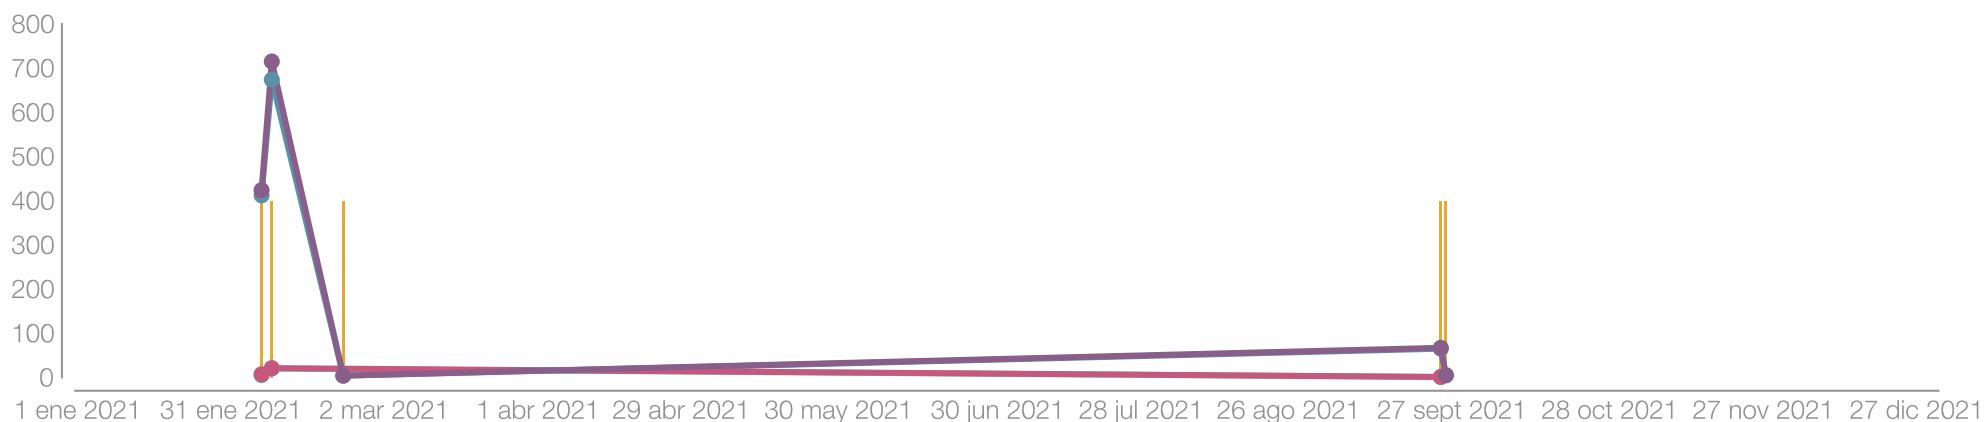

	Número De Posts	Impresiones	Me Gusta	Comentarios
#healthy	1	9,184	357	10
#almendros	1	8,725	721	7
#gastronomia	1	8,259	615	4
#museodelpalmeral	1	8,159	274	1
#museoselche	1	8,159	274	1
#visita	1	8,159	274	1
#domingo	1	8,136	588	5
#pantano	1	7,777	413	13
#pic	12	7,749	409	3

Reels en el periodo

 visitelche

76,46

Engagement

5

Reels

Interacciones en reels del periodo

Ranking de reels