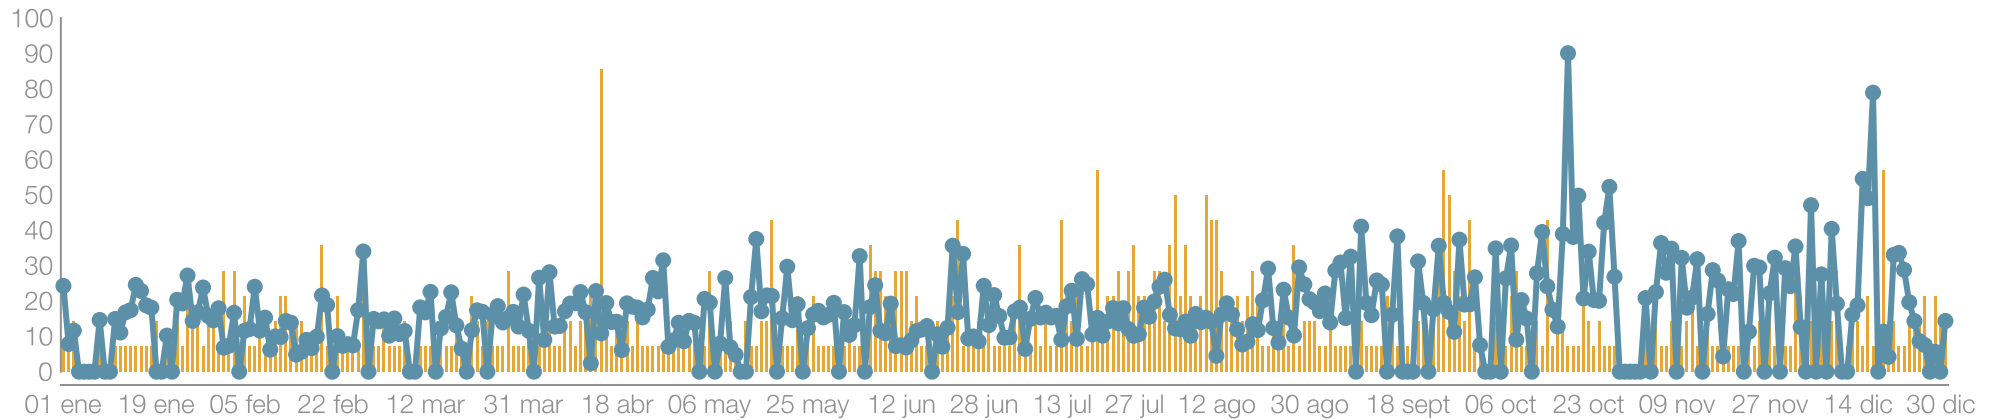

Top 10 de páginas vistas

Top 10 de fuentes

Ranking de posts

www.visitelche.com

Mostrando 0 posts ordenados por número de páginas vistas.

Publicado

Título

Comentarios

Páginas Vistas

Crecimiento de la comunidad

Menciones

6.420

+20,93%

Menciones

663

+22,1%

Posts

Posts publicados en el período

Impresiones en posts del periodo

512,81K
+301,74%
Impresiones

663
+22,1%
Posts

Interacciones en posts del periodo

8.204
+44,97%
Interacciones

663
+22,1%
Posts

Interacciones en posts del periodo

 visitelche

Ranking de tweets

Mostrando 20 tweets ordenados por Impresiones

Publicado	Texto		Impresiones	Me Gusta	Reposts	Respuestas	Citas	Clics En Enlace	Clics En El Perfil	Engagement	Reprod.
04 ago 2021 09:05	Tal día como hoy se encontró La Dama de Elche, una de las obras escultóricas más célebres del mun...	Ver	17,782	96	53	3	2	11	64	12.88	-
09 oct 2021 09:06	¡Feliz día de la Comunidad Valenciana, os esperamos en #Elche para celebrarlo! https://t.co/h6MwK...	Ver	8,633	30	11	3	4	13	17	9.04	-
26 may 2021 15:13	Así de bonita luce el ánfora con Aquiles y Áyax jugando a los dados cedida por el @MANArqueolo...	Ver	6,837	75	15	0	0	-	18	15.8	-
18 ago 2021 09:10	Descubre las playas de #Elche Tres mil horas de sol anuales sobre nueve kilómetros de arena fina ...	Ver	6,021	20	6	1	0	4	3	5.65	-
11 nov 2021 16:52	En #Elche, la noche del 13 de agosto, la pólvora se hace protagonista indiscutible en una explosi...	Ver	5,159	48	20	0	5	3	7	16.09	1,251
12 ago 2021 11:15	Los días 14 y 15 de agosto, en los que tradicionalmente se celebran La Vespra y la Festa, la Cape...	Ver	5,093	14	5	0	0	-	2	4.12	-
10 may 2021 13:42	El 18 de mayo, Día Internacional de los Museos, el MAHE - Museu Arqueològic i d'Història d...	Ver	4,790	15	13	0	2	-	3	6.89	-