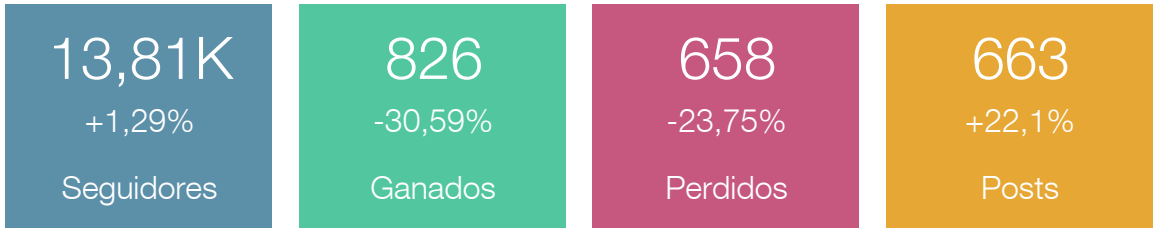

Fecha	Texto	Network	Impresiones	Interacciones
04 ago 2021 09:05	 Tal día como hoy se encontró La Dama de Elche, ...	Ver 	31,43K	1.926
13 ago 2021 09:18	 La Nit de l'Albà, la noche con más luz del año....	Ver 	31,42K	2.176
16 oct 2021 08:33	 Hoy en la Fireta del Camp ...	Ver 	31,29K	1.060
08 ago 2021 09:40	 🌬 La playa de El Altet, conforma un ecosistema ...	Ver 	29,37K	1.245
28 abr 2021 11:14	 La Dama de Elche contada sencillamente.. Cátedr...	Ver 	27,66K	1.786
15 may 2021 10:05	 Un mundo por descubrir en el Camp d'Elx y Parqu...	Ver 	27,48K	1.781

Top 10 de páginas vistas

Top 10 de fuentes

Ranking de posts

www.visitelche.com

Mostrando 0 posts ordenados por número de páginas vistas.

Publicado

Título

Comentarios

Páginas Vistas

Crecimiento de la comunidad

Menciones

6.420

+20,93%

Menciones

663

+22,1%

Posts

Posts publicados en el período

Impresiones en posts del periodo

512,81K
+301,74%
Impresiones

663
+22,1%
Posts

Interacciones en posts del periodo

8.204
+44,97%
Interacciones

663
+22,1%
Posts