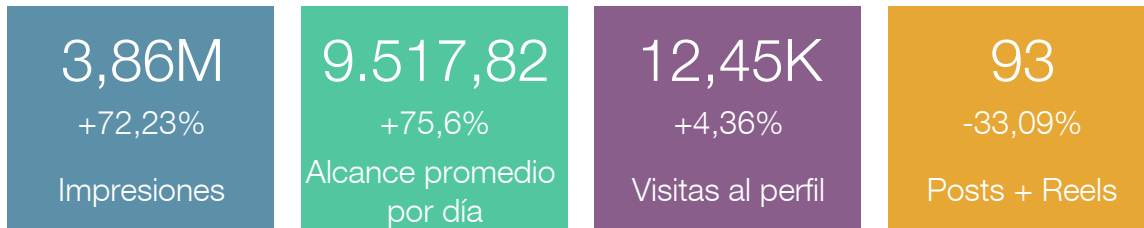

Perfil

12,45K

+4,36%

Visitas al perfil

284

+140,68%

Clics en la web

93

-33,09%

Posts + Reels

Alcance promedio por día

Clics en el perfil

 visitelche

Publicaciones en el periodo

Alcance en publicaciones del periodo

5.041,97
+4,12%
Alcance promedio
por post