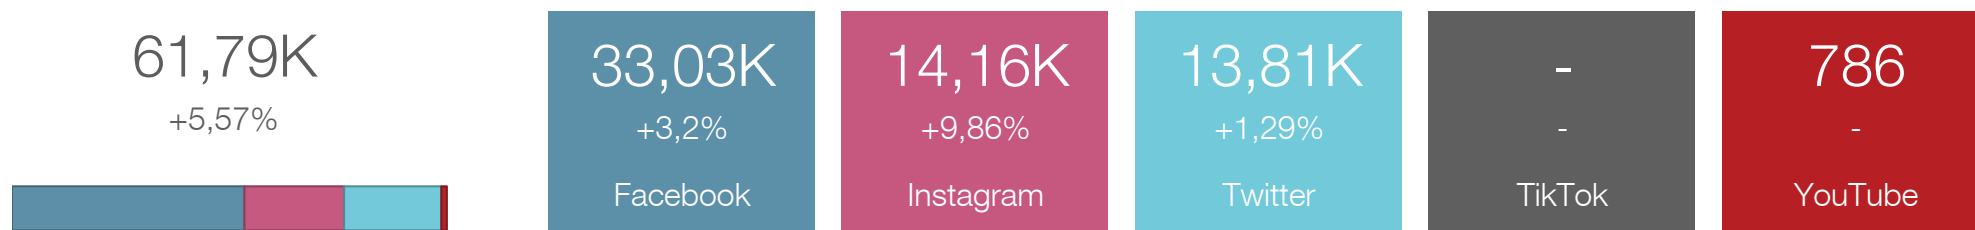

Social Media Insights

01 ene 21 - 31 dic 21

-  www.visitelche.com
-  visitelche
-  Visit Elche
-  visitelche
-  visitelche
-  VISITELCHE
-  VISITELCHE

Seguidores

visitelche

Impresiones

visitelche

14,18M

+1,44%

9,78M

-15,76%

Facebook

3,86M

+72,23%

Instagram

512,81K