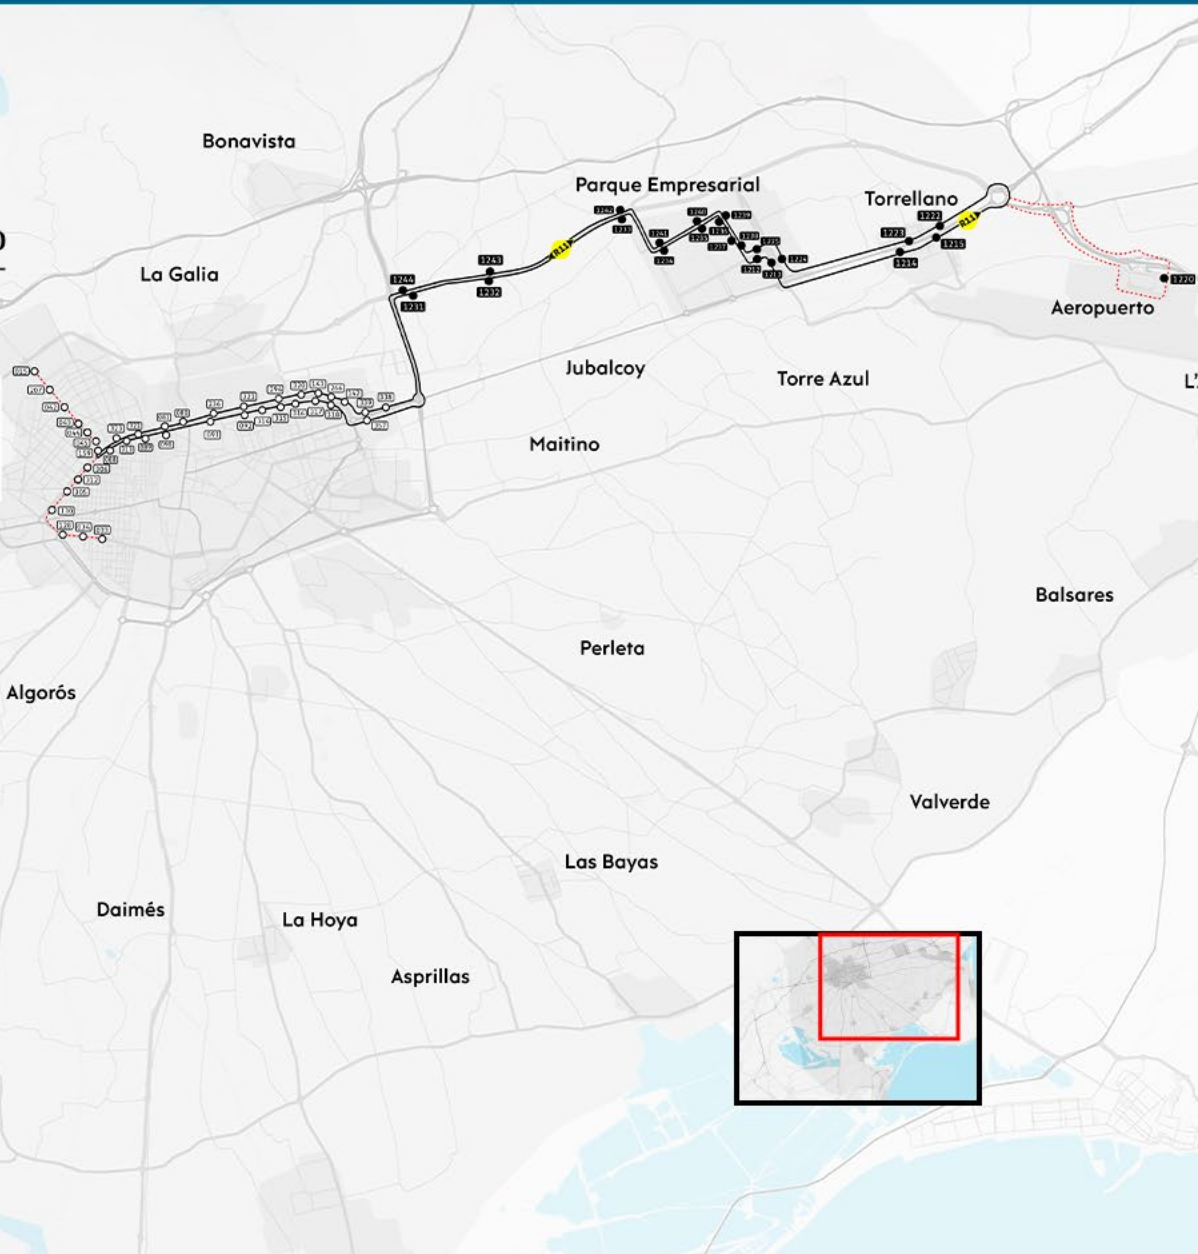

R11

ELCHE - PARQUE EMPRESARIAL - TORRELLANO - AEROPUERTO*

Excelentísimo
AYUNTAMIENTO
de ELCHE

MOVILIDAD
ELX

○ PARADAS URBANAS
● PARADAS EN PEDANÍAS

Paradas según horario

RAMAL CARRÚS:

015, 207, 42, 43, 44, 45, 159

RAMAL SECTOR V:

033, 034, 128, 130, 305, 312, 306

Avenida Libertad, 34	323	088	Renfe - Carrús
Avenida Libertad, 12	322	313	Av. Libertad - Cristóbal Sanz
Renfe - Parque Tráfico	081	089	Avenida Libertad, 11
Renfe - Conservatorio	080	090	Renfe - Parc Municipal
Universidad - Estación Autobuses	236	091	Estación Autobuses
Universidad - E. O. Idiomes	321	092	Av. Universidad - IES Misteri d'Elx
Universidad - Rectorado	296	314	Av. Universidad - Obispo Winnibal
Av. Universidad - Plaza Castilla	320	315	Av. Universidad - V. A. Estellés
Av. Universidad - Polidep. Altabix	143	316	Avenida Universidad - Sucre
Ciudad Deportiva 2	266	317	Ciudad Deportiva - Confrides
Ciudad Deportiva 1	142	318	Ciudad Deportiva - Pabellón E. Lag
Avenida Alicante - Cantallops	339	357	Avenida Alicante - Mari Cruz Álvarez
Avinda Alicante - Policía Local	338	1231	Vía Parque - Ronda Este 1
Vía Parque - Ronda Este 2	1244	1232	Vía Parque - Barranco del Grifo 1
Vía Parque - Barranco del Grifo 2	1243	1233	Vía Parque - Camino Saladas
Vía Parque - Camino Saladas 2	1242	1234	P. Empresarial - Nicolás Copérnico 1
P. Empresarial - Nicolás Copérnico 2	1241	1235	Parque Empresarial - Miguel Servet 1
Parque Empresarial - Miguel Servet 2	1240	1236	P. Empresarial - Germán Bernacer 1
P. Empresarial - Germán Bernacer 4	1239	1237	P. Empresarial - Germán Bernacer 2
P. Empresarial - Germán Bernacer 3	1238	1212	Parque Empresarial - Manuel de Falla 1
Parque Empresarial - Manuel de Falla 2	1225	1213	Parque Empresarial - Ramón y Cajal
Parque Empresarial - Severo Ochoa	1224	1214	Torrellano - Avenida Illice, 48
Torrellano - Avenida Illice, 45	1223	1215	Torrellano - Jardín V. Sánchez Navarro
Torrellano - Avenida Illice, 103	1222	1220	Aeropuerto 2