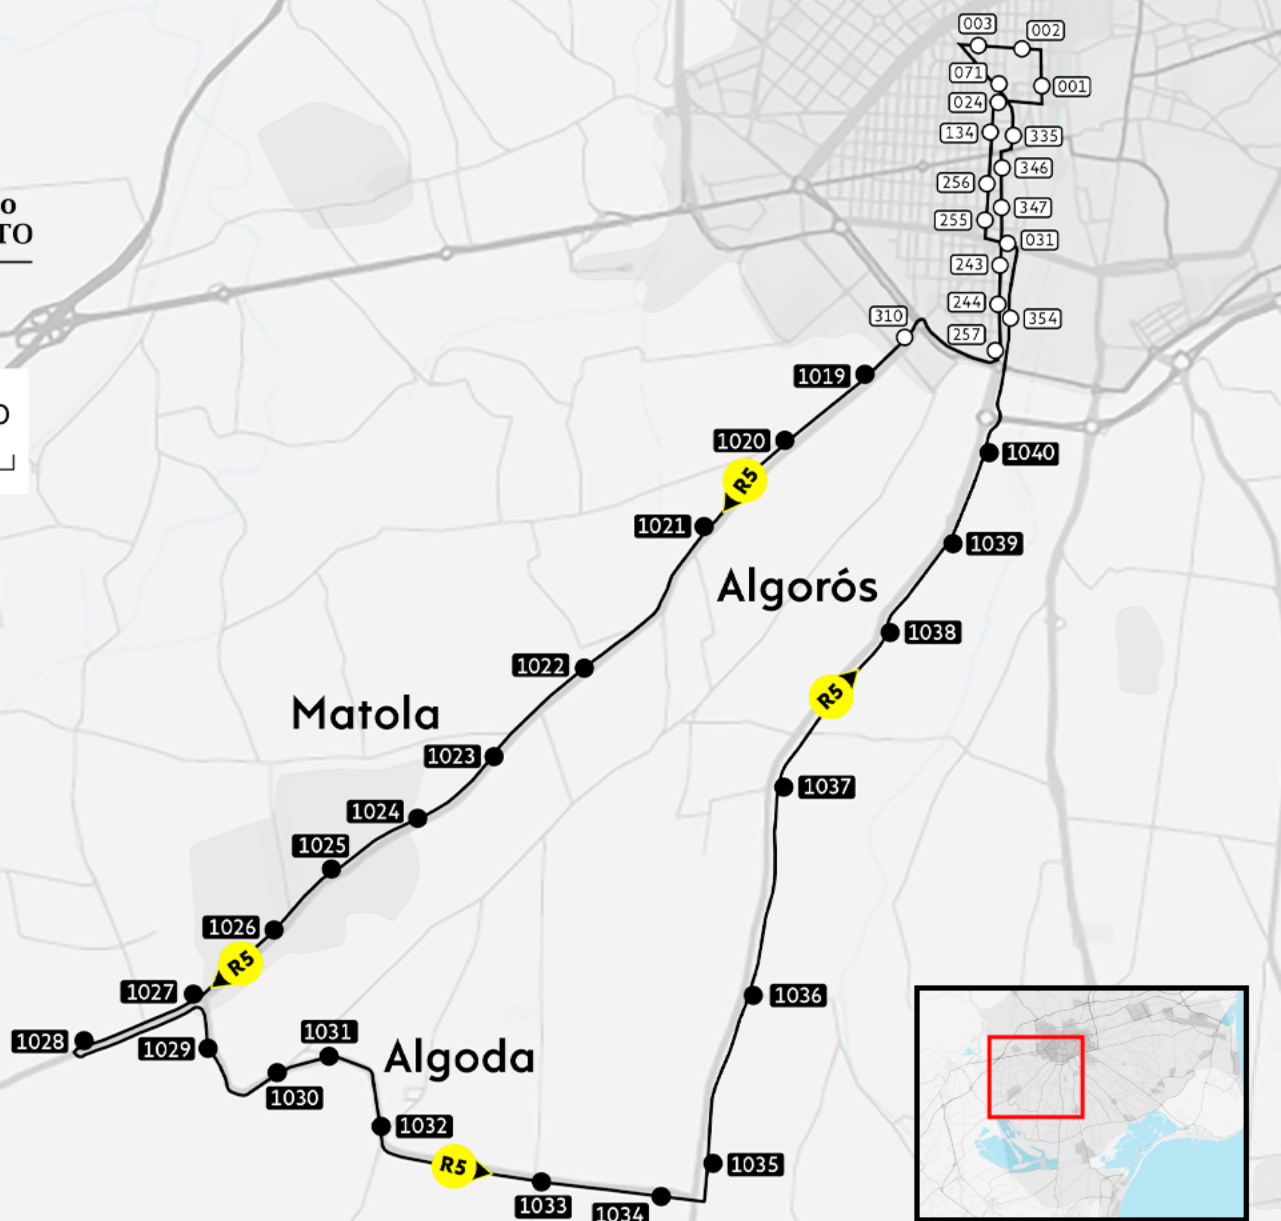

R5

ELCHE - MATOLA - ALGODA - MUSEO PUSOL - ALGORÓS

Excelentísimo
AYUNTAMIENTO
de ELCHE

MOVILIDAD
ELX

○ PARADAS URBANAS
● PARADAS EN PEDANÍAS