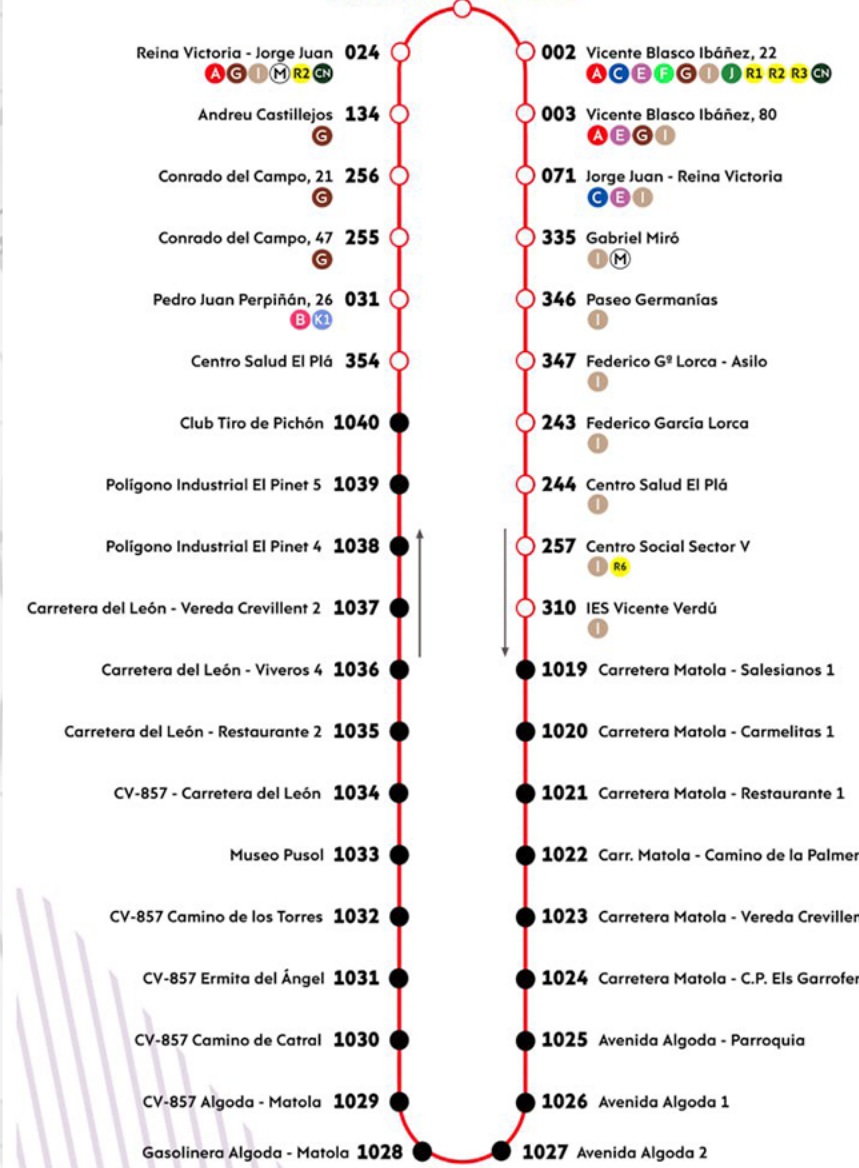

001 Centro - Doctor Caro

A C F G H I L M R1 R2 R3 CN