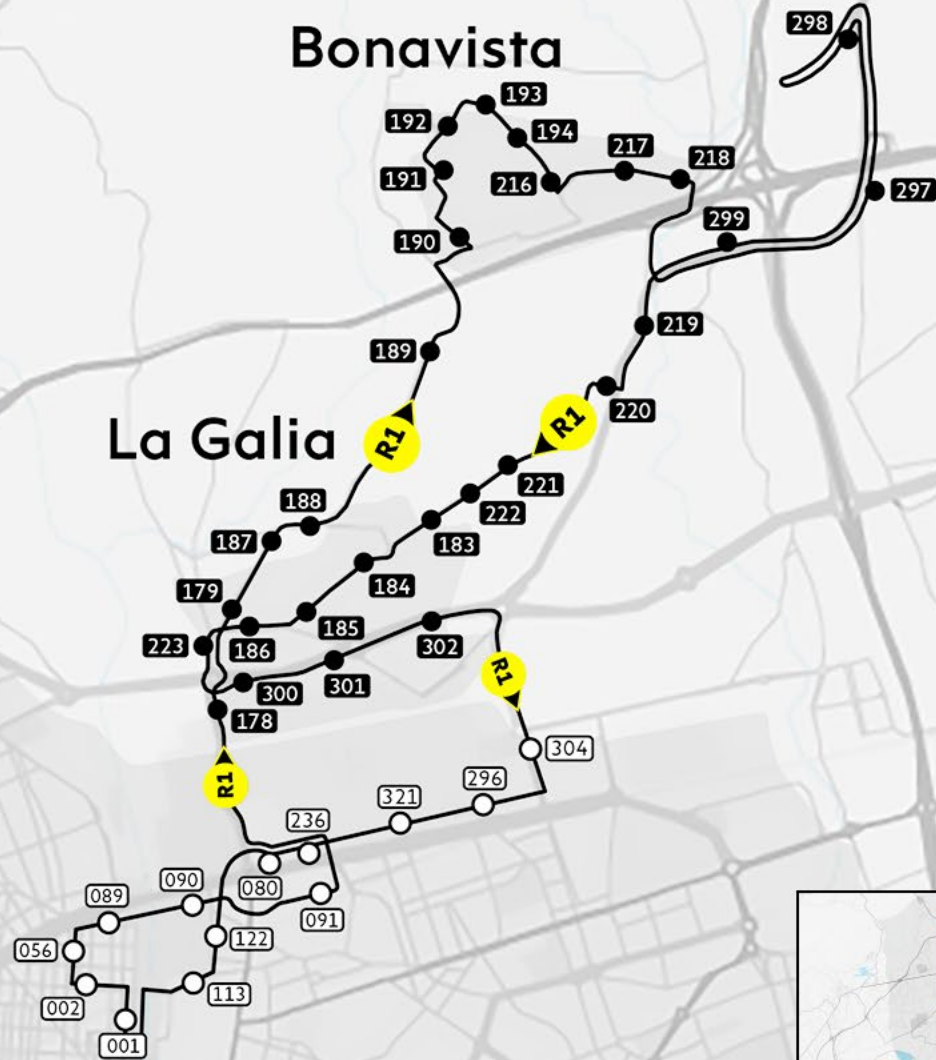

AUTOBÚS URBANO A PEDANÍAS

Elche hace el mayor viaje en el tiempo

Excelentísimo
AYUNTAMIENTO
— de ELCHE —

R1

ELCHE - LA GALIA - BONAVISTA - ALTABIX

Excelentísimo
AYUNTAMIENTO
de ELCHE

MOVILIDAD
ELX

- PARADAS URBANAS
- PARADAS EN PEDANÍAS

Parque Emp

Jubalcoy

Maitino

R2

ELCHE - PEÑA LAS ÁGUILAS - AVENIDA CREVILLENTE (C.C. CARREFOUR)

Excelentísimo
AYUNTAMIENTO
de ELCHE

MOVILIDAD
ELX

Peña las Águilas

- PARADAS URBANAS
- PARADAS EN PEDANÍAS

R3

ELCHE - PARTIDA DE CARRÚS

Excelentísimo
AYUNTAMIENTO
de ELCHE

MOVILIDAD
ELX

- PARADAS URBANAS
- PARADAS EN PEDANÍAS

Montesol

352