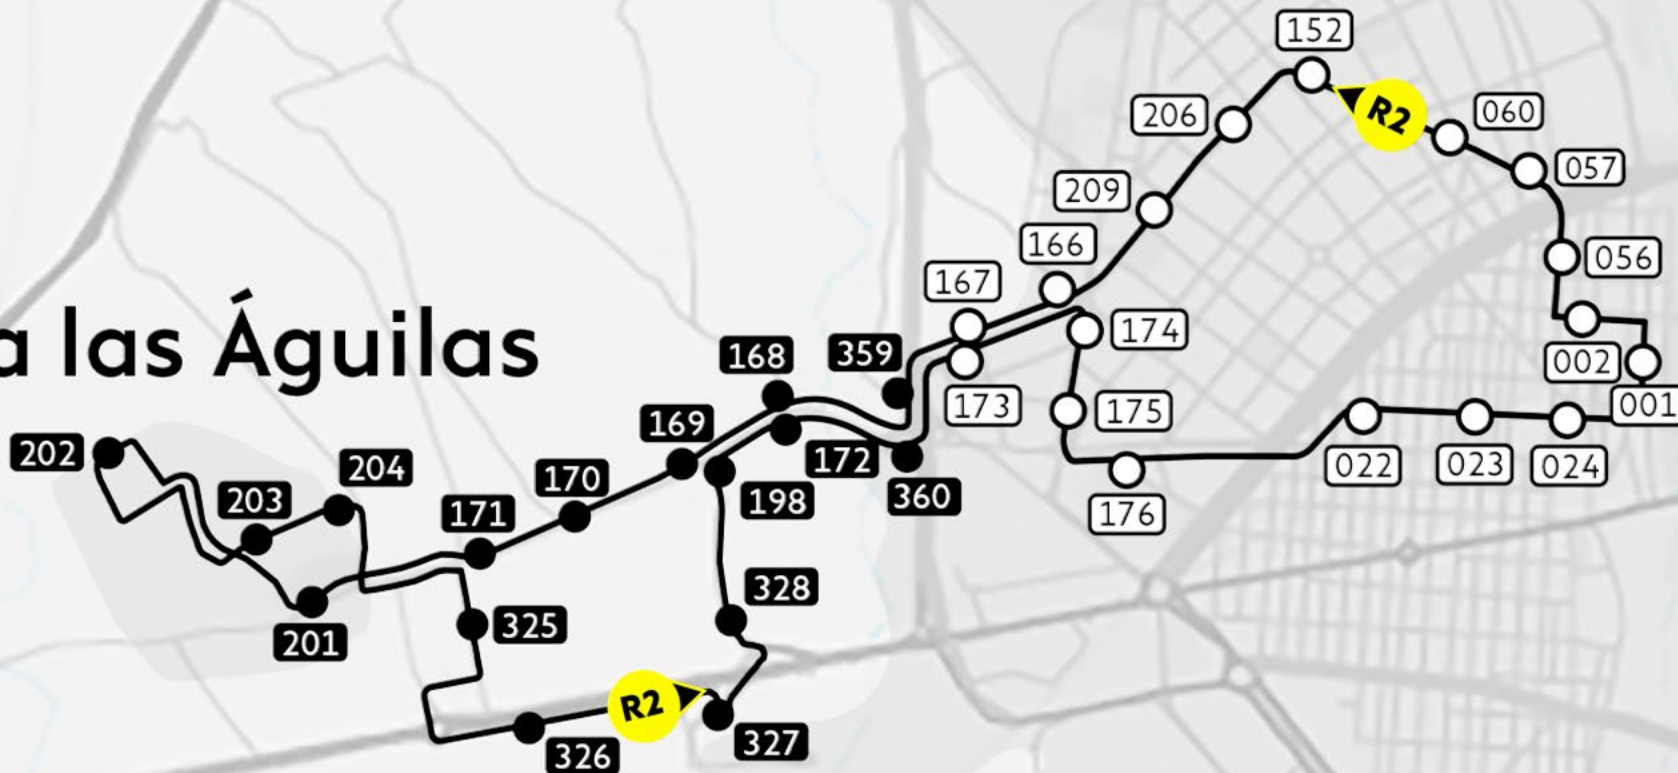

Parque Emp

Jubalcoy

Maitino

R2

ELCHE - PEÑA LAS ÁGUILAS - AVENIDA CREVILLENTE (C.C. CARREFOUR)

Excelentísimo
AYUNTAMIENTO
de ELCHE

MOVILIDAD
ELX

Peña las Águilas

- PARADAS URBANAS
- PARADAS EN PEDANÍAS

R3

ELCHE - PARTIDA DE CARRÚS

Excelentísimo
AYUNTAMIENTO
de ELCHE

MOVILIDAD
ELX

- PARADAS URBANAS
- PARADAS EN PEDANÍAS

Montesol

352