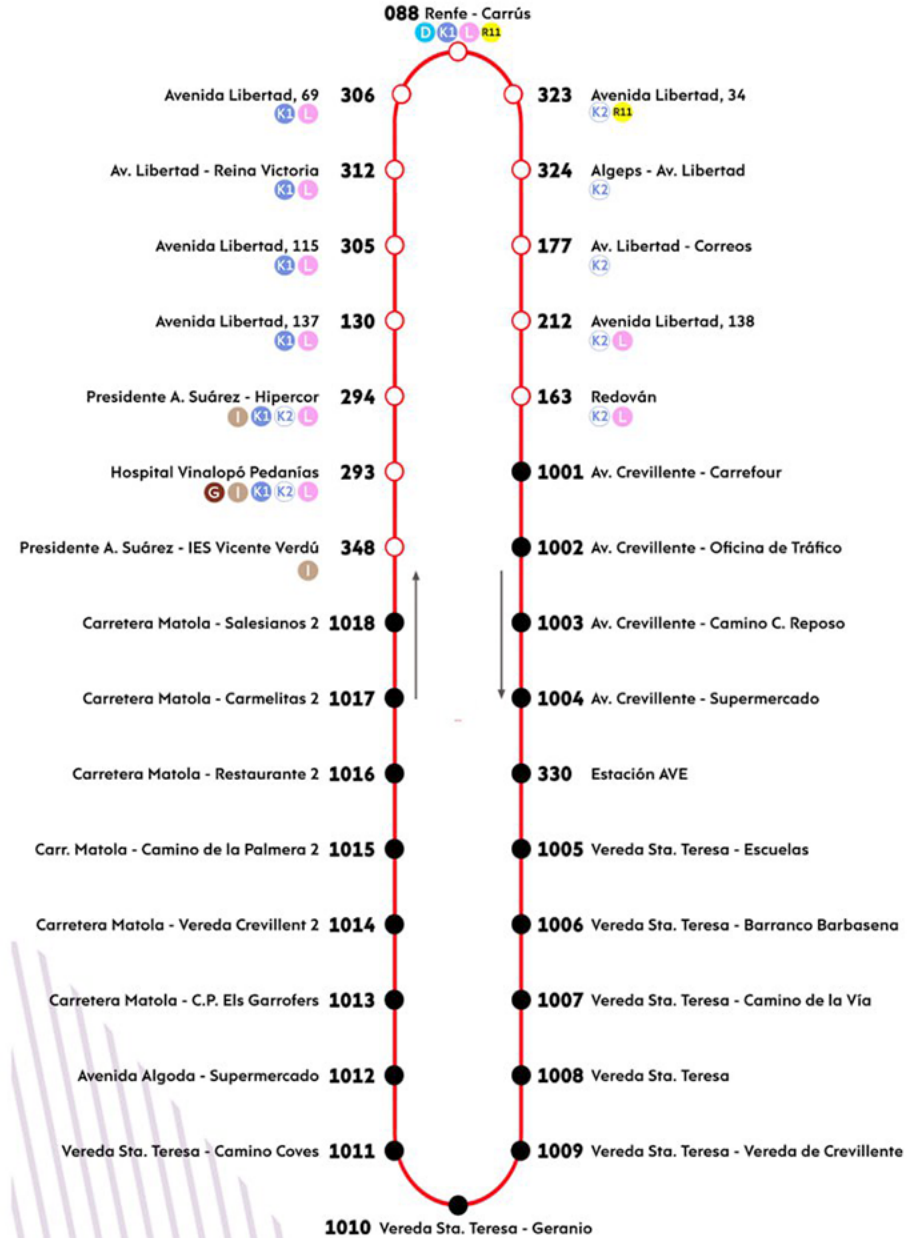

001

R3

R4

ELCHE - ESTACIÓN A.V.E. - ALGODA - MATOLA

Excelentísimo
AYUNTAMIENTO
de ELCHE

MOVILIDAD
ELX

Peña las Águilas

Elche/Elx AV

Algorós

Matola

Daimon

- PARADAS URBANAS
- PARADAS EN PEDANÍAS

R5

ELCHE - MATOLA - ALGODA - MUSEO PUSOL - ALGORÓS

Excelentísimo
AYUNTAMIENTO
de ELCHE

MOVILIDAD
ELX